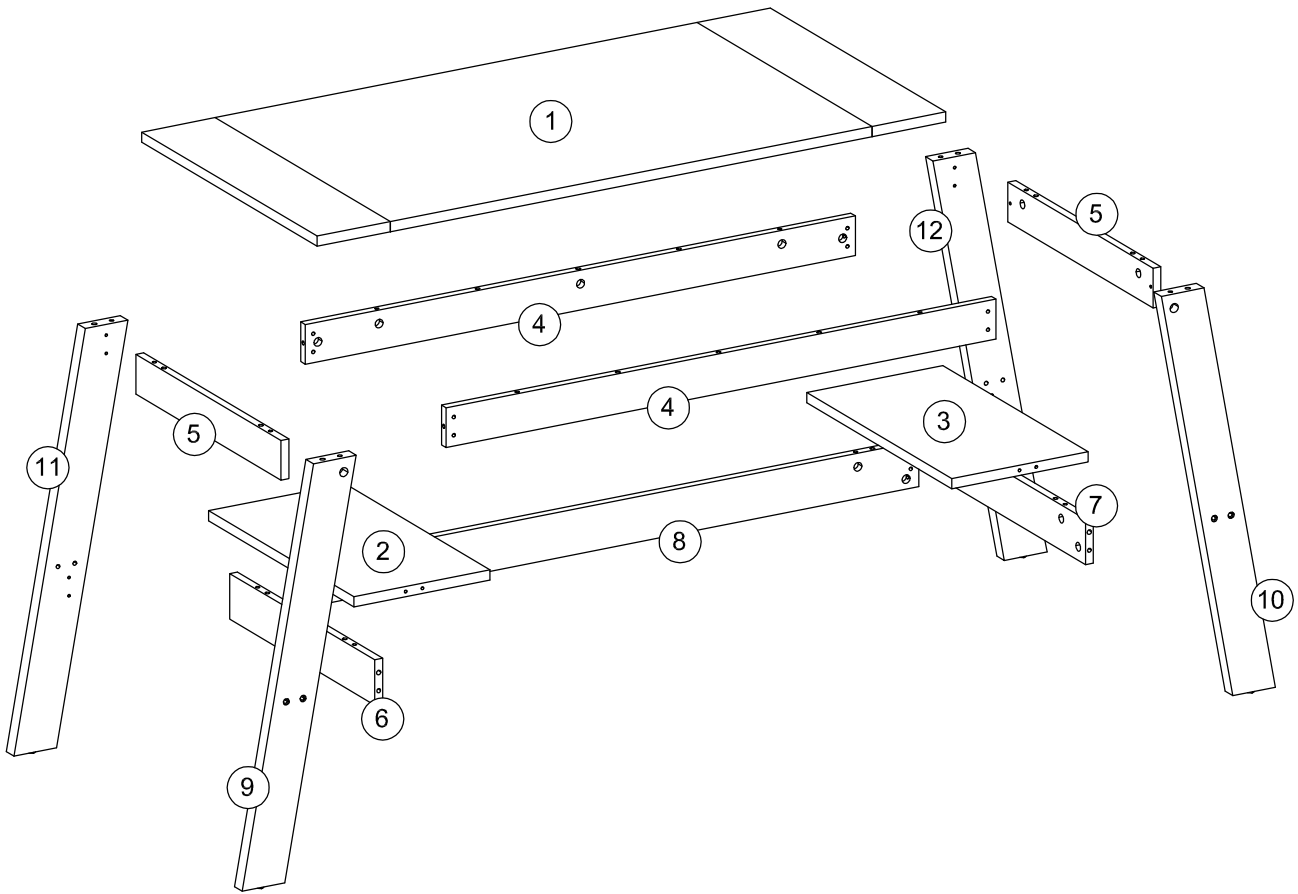

## BAYLOR TRESTLE DESK SONOMA OAK EFFECT

### SPARE PART

<p>A</p> <p>28X</p>	<p>B</p> <p>28X</p>	<p>C</p> <p>36X</p>	<p>D</p> <p>22X</p>	<p>E</p> <p>8X</p>	<p>F</p> <p>12X</p>	<p>G</p> <p>1X</p>	<p>H</p> <p>4X</p>
---------------------	---------------------	---------------------	---------------------	--------------------	---------------------	--------------------	--------------------