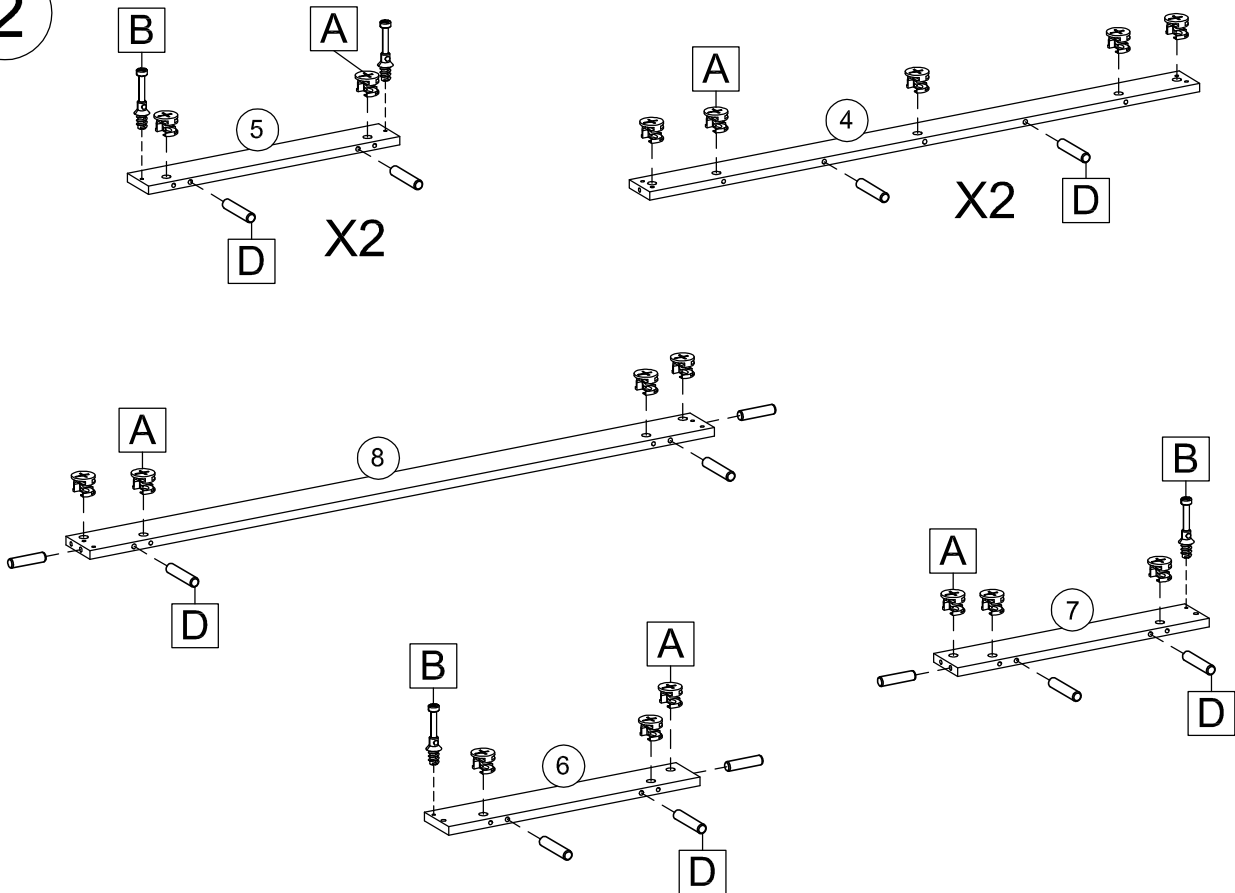

## BAYLOR TRESTLE DESK SONOMA OAK EFFECT

### SPARE PART

<p>A</p> <p>28X</p>	<p>B</p> <p>28X</p>	<p>C</p> <p>36X</p>	<p>D</p> <p>22X</p>	<p>E</p> <p>8X</p>	<p>F</p> <p>12X</p>	<p>G</p> <p>1X</p>	<p>H</p> <p>4X</p>
---------------------	---------------------	---------------------	---------------------	--------------------	---------------------	--------------------	--------------------

1

2

3

4

5

6

7

8