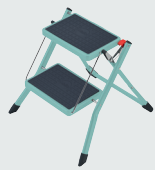

acqua
acqua
acqua
acqua
acqua
acqua