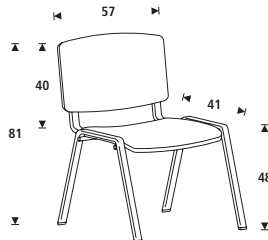

## RD-978

Opcional / Optional

**RD-977** (Pala derecha / Right work surface). Medidas / Sizes: 34 x 20 cm.

**RD-978** (Pala izquierda / Left work surface). Medidas / Sizes: 27 x 27 cm.

### Medidas / Sizes (cm)