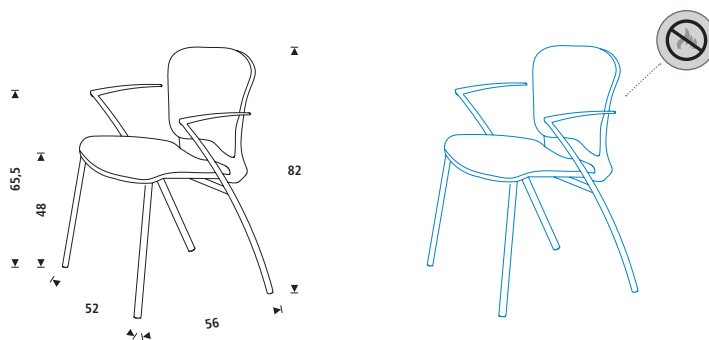

[FR] Siège visiteur tapissé de toile ignifugee, ergonomique, avec structure chromée, idéale pour les bureaux de direction. Comprend des bras de série. Livré monté.

RD-966/1*

Gris / Grey
Grau / Gris

RD-966/2*

Verde / Green
Grün / Vert

*Bajo pedido / *On request / *Auf Anforderung / *Sur demande

Medidas / Sizes (cm)

	Ref.	cm (embalaje / packaging)	kg / m ³ (embalaje / packaging)
●	RD-966/1* (2u.)	72x59x56	18 kg / 0,238 m ³
●	RD-966/2* (2u.)	72x59x56	18 kg / 0,238 m ³
●	STOCK RD-966/3 (2u.)	72x59x56	18 kg / 0,238 m ³
●	STOCK RD-966/4 (2u.)	72x59x56	18 kg / 0,238 m ³
●	RD-966/5* (2u.)	72x59x56	18 kg / 0,238 m ³
●	RD-966/6* (2u.)	72x59x56	18 kg / 0,238 m ³