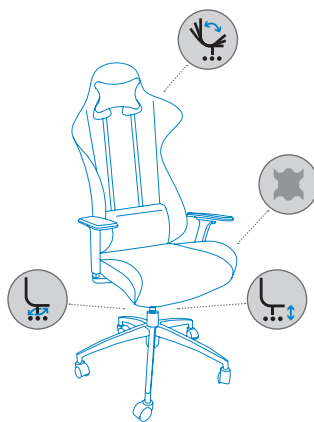

[FR] Chaise GAMING PROFESIONAL au design sport, associant confort et polyvalence, conçue pour vos moments de loisirs et de travail quotidiens. Tapissée en simili cuir. Robuste base en polymère technique (nylon) avec des roues de grande qualité (600 mm de diamètre). Mécanisme basculant aux grandes prestations pensé pour une utilisation quotidienne. Dossier et assise en mousse injectée aux formes ergonomiques afin que la position du corps soit correcte à tout moment. Coussin lombaire réglable et coussin cervical pour plus de confort. Dossier inclinable à 155° permettant de bloquer l'inclinaison souhaitée. Appuie-tête intégré. Accoudoirs réglables de série.

RD-914-2

RD-914-3

Rojo / Red  
Rot / Rouge

Azul / Blue  
Blau / Bleu

Máx  
100 kg

12h

Medidas / Sizes (cm)

Ref.	cm (embalaje / packaging)	kg / m <sup>3</sup> (embalaje / packaging)
● RD-914-2	86x66x32,5	22,80 kg / 0,184 m <sup>3</sup>
● RD-914-3	86x66x32,5	22,80 kg / 0,184 m <sup>3</sup>