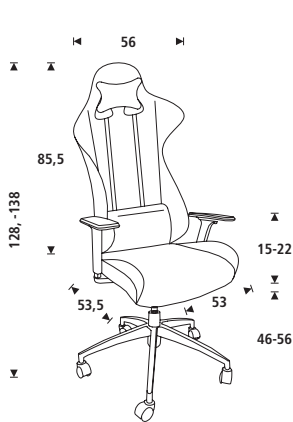

RD-914-2

RD-914-3

Rojo / Red  
Rot / Rouge

Azul / Blue  
Blau / Bleu

Máx  
100 kg

12h

Medidas / Sizes (cm)

Ref.	cm (embalaje / packaging)	kg / m <sup>3</sup> (embalaje / packaging)
● RD-914-2	86x66x32,5	22,80 kg / 0,184 m <sup>3</sup>
● RD-914-3	86x66x32,5	22,80 kg / 0,184 m <sup>3</sup>