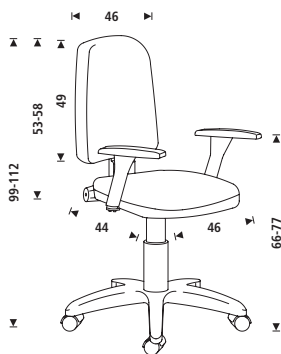

Medidas / Sizes (cm)

RD-917

Opcional / Optional

Ruedas parquet Ø60mm  
Laminated floor castors Ø60mm  
Hartbodenrollen Ø60mm  
Roulettes parquet Ø60mm

Respaldo regulable  
Adjustable backrest  
Verstellbare  
Rückenlehne  
Dossier réglable