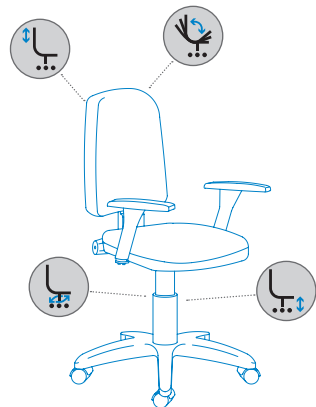

Medidas / Sizes (cm)

RD-917

Opcional / Optional

Ruedas parquet Ø60mm
Laminated floor castors Ø60mm
Hartbodenrollen Ø60mm
Roulettes parquet Ø60mm

Respaldo regulable
Adjustable backrest
Verstellbare
Rückenlehne
Dossier réglable

Brazos regulables
en altura
Height adjustable armrest
Höhenverstellbare
Armlehnen
Accoudoirs réglables
en hauteur

Ref.	cm (embalaje / packaging)	kg / m³ (embalaje / packaging)
● RD-911-1+958-1	64x63x34	14 kg / 0,137 m³
● RD-911-1+958-2	64x63x34	14 kg / 0,137 m³
● RD-911-1+958-3	64x63x34	14 kg / 0,137 m³
● RD-911-1+958-4	64x63x34	14 kg / 0,137 m³
RD-917 (Opcional / Optional)	11x6,3x25	0,5 kg / 0,001 m³