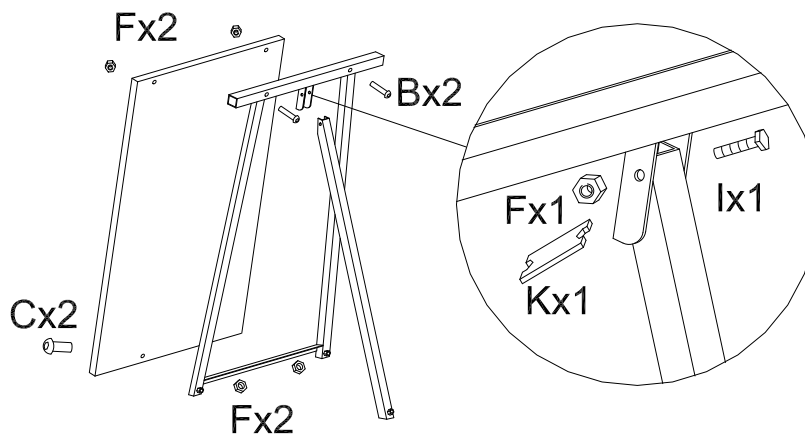

HOJA INSTRUCCIONES
INSTRUCTIONS LEAFLET
BEDIENUNGSANLEITUNG

RD-600

PIZARRA TRIPODE BLANCA CON OPCION BLOQUE DE PAPEL
TRIPOD FLIPCHART WITH OPTIONAL PAPER BLOCK
DREINBEIN- FLIPCHART MIT PAPIERBLOCK

Gracias por escoger un producto rocada. Para cualquier otra necesidad no dude en consultar nuestra pagina web www.rocada.com

Thank you for choosing a Rocado products. For any other need, do not hesitate to check our website www.rocada.com

Vielen Dank, daß Sie sich für ein rocada Produkt entschieden haben. Wenn Sie mehr über uns erfahren oder unsere Serviceangebote nutzen möchten - besuchen Sie uns unter www.rocada.de

PIEZAS y HERRAMIENTAS PARTS AND TOOLS TEILE UND WERKZEUGE

1

3

2

No limpiar nunca con alcohol ni con productos abrasivos: la superficie de la pizarra podría dañarse irreversiblemente. Pizarra sólo para borrado en seco. No utilizar rotuladores permanentes. Con un simple paño húmedo será suficiente para limpiar la superficie de trabajo y eliminar los residuos de rotulador. No existen advertencias de seguridad específicas. Este producto no requiere una atención especial en su uso ni un conocimiento básico de sus partes por lo que su uso está libre de cualquier advertencia de seguridad

Dry wipe surface. Never clean it with alcohol or abrasive products as the surface may be damaged. Do not use permanent makers. Please use a wet cloth to erase the surface. This product do not need any especial attention in the use or basic knowledge of its parts for its use is free of any security advertise