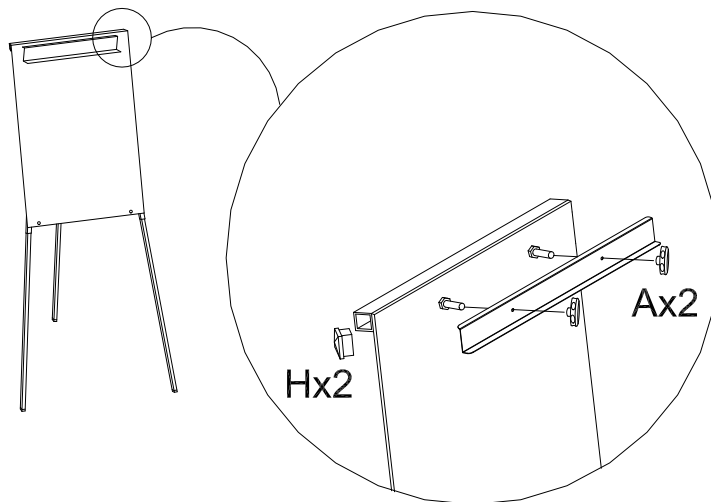

HOJA INSTRUCCIONES
INSTRUCTIONS LEAFLET
BEDIENUNGSANLEITUNG

RD-600

PIZARRA TRIPODE BLANCA CON OPCION BLOQUE DE PAPEL
TRIPOD FLIPCHART WITH OPTIONAL PAPER BLOCK
DREINBEIN- FLIPCHART MIT PAPIERBLOCK

Gracias por escoger un producto rocada. Para cualquier otra necesidad no dude en consultar nuestra pagina web www.rocada.com

Thank you for choosing a Rocado products. For any other need, do not hesitate to check our website www.rocada.com

Vielen Dank, daß Sie sich für ein rocada Produkt entschieden haben. Wenn Sie mehr über uns erfahren oder unsere Serviceangebote nutzen möchten - besuchen Sie uns unter www.rocada.de

PIEZAS y HERRAMIENTAS PARTS AND TOOLS TEILE UND WERKZEUGE

1

3

2

No limpiar nunca con alcohol ni con productos abrasivos: la superficie de la pizarra podría dañarse irreversiblemente. Pizarra sólo para borrado en seco. No utilizar rotuladores permanentes. Con un simple paño húmedo será suficiente para limpiar la superficie de trabajo y eliminar los residuos de rotulador. No existen advertencias de seguridad específicas. Este producto no requiere una atención especial en su uso ni un conocimiento básico de sus partes por lo que su uso está libre de cualquier advertencia de seguridad

Dry wipe surface. Never clean it with alcohol or abrasive products as the surface may be damaged. Do not use permanent makers. Please use a wet cloth to erase the surface. This product do not need any especial attention in the use or basic knowledge of its parts for its use is free of any security advertise