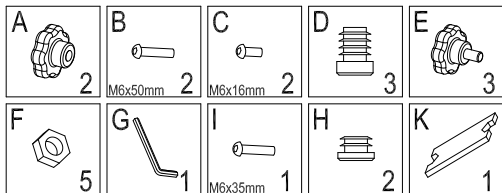

HOJA INSTRUCCIONES
INSTRUCTIONS LEAFLET
BEDIENUNGSANLEITUNG

RD-600

PIZARRA TRIPODE BLANCA CON OPCION BLOQUE DE PAPEL
TRIPOD FLIPCHART WITH OPTIONAL PAPER BLOCK
DREINBEIN- FLIPCHART MIT PAPIERBLOCK

Gracias por escoger un producto rocada. Para cualquier otra necesidad no dude en consultar nuestra pagina web www.rocada.com

PIEZAS y HERRAMIENTAS PARTS AND TOOLS TEILE UND WERKZEUGE

1

3

2

No limpiar nunca con alcohol ni con productos abrasivos: la superficie de la pizarra podría dañarse irreversiblemente. Pizarra sólo para borrado en seco. No utilizar rotuladores permanentes. Con un simple paño húmedo será suficiente para limpiar la superficie de trabajo y eliminar los residuos de rotulador. No existen advertencias de seguridad específicas. Este producto no requiere una atención especial en su uso ni un conocimiento básico de sus partes por lo que su uso está libre de cualquier advertencia de seguridad