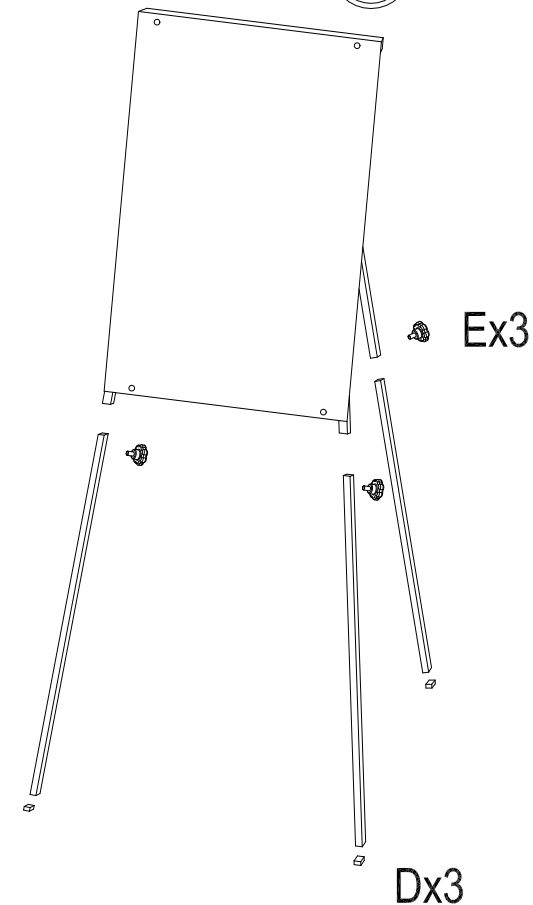

HOJA INSTRUCCIONES
INSTRUCTIONS LEAFLET
BEDIENUNGSANLEITUNG

RD-600

PIZARRA TRIPODE BLANCA CON OPCION BLOQUE DE PAPEL
TRIPOD FLIPCHART WITH OPTIONAL PAPER BLOCK
DREINBEIN- FLIPCHART MIT PAPIERBLOCK

Gracias por escoger un producto rocada. Para cualquier otra necesidad no dude en consultar nuestra pagina web www.rocada.com

Thank you for choosing a Rocado products. For any other need, do not hesitate to check our website www.rocada.com

Vielen Dank, daß Sie sich für ein rocada Produkt entschieden haben. Wenn Sie mehr über uns erfahren oder unsere Serviceangebote nutzen möchten - besuchen Sie uns unter www.rocada.de

PIEZAS y HERRAMIENTAS PARTS AND TOOLS TEILE UND WERKZEUGE

1

3

2

No limpiar nunca con alcohol ni con productos abrasivos: la superficie de la pizarra podría dañarse irreversiblemente. Pizarra sólo para borrado en seco. No utilizar rotuladores permanentes. Con un simple paño húmedo será suficiente para limpiar la superficie de trabajo y eliminar los residuos de rotulador. No existen advertencias de seguridad específicas. Este producto no requiere una atención especial en su uso ni un conocimiento básico de sus partes por lo que su uso está libre de cualquier advertencia de seguridad

Dry wipe surface. Never clean it with alcohol or abrasive products as the surface may be damaged. Do not use permanent makers. Please use a wet cloth to erase the surface. This product do not need any especial attention in the use or basic knowledge of its parts for its use is free of any security advertise