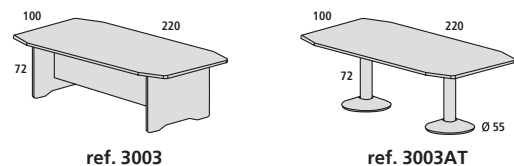

### COFFEE TABLE

Ref.	N° Packs	cm (producto / product)	kg / m <sup>3</sup> (embalaje / packaging)	Estructura pintada Painted structure		Estructura cromada Chromed structure		Estructura melamina -	
				Melamine	Cristal	Melamine	Cristal	Melamine	Cristal
3007	2	Ø50x50	10 kg / 0,028 m <sup>3</sup>	✓	-	✓	✓	-	-
3008	2	Ø50x100	12 kg / 0,032 m <sup>3</sup>	✓	-	-	✓	-	-
3009	3	115x50	18 kg / 0,052 m <sup>3</sup>	-	-	-	✓	-	-

### MESA REUNIÓN CIRCULAR · CIRCULAR MEETING TABLE BESPRECHUNGSTISCH · BUREAU DE RÉUNION RONDE

Ref.	N° Packs	cm (producto / product)	kg / m <sup>3</sup> (embalaje / packaging)	Estructura pintada Painted structure		Estructura cromada Chromed structure		Estructura melamina -	
				Melamine	Cristal	Melamine	Cristal	Melamine	Cristal
3015AP	2	Ø80	26,60 kg / 0,112 m <sup>3</sup>	-	-	✓	✓	-	-
3005	2	Ø100	31,60 kg / 0,078 m <sup>3</sup>	-	-	-	-	✓	-
3005AT	2	Ø100	26,60 kg / 0,111 m <sup>3</sup>	✓	✓	-	-	-	-
3006	2	Ø120	38,10 kg / 0,091 m <sup>3</sup>	-	-	-	-	✓	-
3006AT	2	Ø120	31,70 kg / 0,127 m <sup>3</sup>	✓	✓	-	-	-	-

### MESA REUNIÓN · MEETING TABLE · KONFERENZTISCH BUREAU DE RÉUNION RONDE

Ref.	N° Packs	cm (producto / product)	kg / m <sup>3</sup> (embalaje / packaging)	Estructura pintada Painted structure		Estructura cromada Chromed structure		Estructura melamina -	
				Melamine	Cristal	Melamine	Cristal	Melamine	Cristal
3003	2	220x100x72	56,80 kg / 0,176 m <sup>3</sup>	-	-	-	-	✓	-
3003AT	3	220x100x72	64,60 kg / 0,282 m <sup>3</sup>	✓	-	-	-	-	-