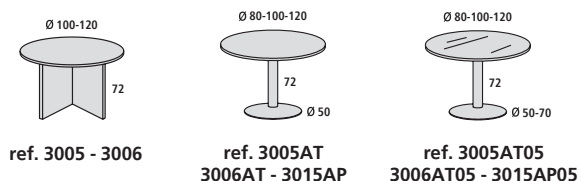

### COFFEE TABLE

Ref.	N° Packs	cm (producto / product)	kg / m <sup>3</sup> (embalaje / packaging)	Estructura pintada Painted structure		Estructura cromada Chromed structure		Estructura melamina -	
				Melamine	Cristal	Melamine	Cristal	Melamine	Cristal
3007	2	Ø50x50	10 kg / 0,028 m <sup>3</sup>	✓	-	✓	✓	-	-
3008	2	Ø50x100	12 kg / 0,032 m <sup>3</sup>	✓	-	-	✓	-	-
3009	3	115x50	18 kg / 0,052 m <sup>3</sup>	-	-	-	✓	-	-

### MESA REUNIÓN CIRCULAR · CIRCULAR MEETING TABLE BESPRECHUNGSTISCH · BUREAU DE RÉUNION RONDE

Ref.	N° Packs	cm (producto / product)	kg / m <sup>3</sup> (embalaje / packaging)	Estructura pintada Painted structure		Estructura cromada Chromed structure		Estructura melamina -	
				Melamine	Cristal	Melamine	Cristal	Melamine	Cristal
3015AP	2	Ø80	26,60 kg / 0,112 m <sup>3</sup>	-	-	✓	✓	-	-
3005	2	Ø100	31,60 kg / 0,078 m <sup>3</sup>	-	-	-	-	✓	-
3005AT	2	Ø100	26,60 kg / 0,111 m <sup>3</sup>	✓	✓	-	-	-	-
3006	2	Ø120	38,10 kg / 0,091 m <sup>3</sup>	-	-	-	-	✓	-
3006AT	2	Ø120	31,70 kg / 0,127 m <sup>3</sup>	✓	✓	-	-	-	-

### MESA REUNIÓN · MEETING TABLE · KONFERENZTISCH BUREAU DE RÉUNION RONDE

Ref.	N° Packs	cm (producto / product)	kg / m <sup>3</sup> (embalaje / packaging)	Estructura pintada Painted structure		Estructura cromada Chromed structure		Estructura melamina -	
				Melamine	Cristal	Melamine	Cristal	Melamine	Cristal
3003	2	220x100x72	56,80 kg / 0,176 m <sup>3</sup>	-	-	-	-	✓	-
3003AT	3	220x100x72	64,60 kg / 0,282 m <sup>3</sup>	✓	-	-	-	-	-