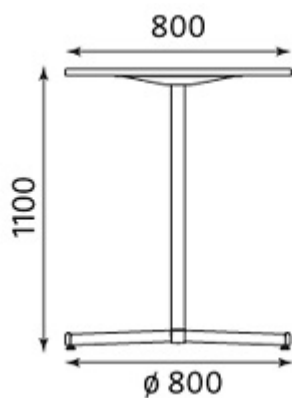

MA-NP

MA-MS

MA-CC

DIMENSIONS

All rights reserved 2013 Nowy Styl Group

CONTACT

Nowy Styl Sp. z o.o.
Pużaka 49
38-400 Krosno
Tel. +48 13 43 76 100
Fax +48 13 43 62 732
info@nowystylgroup.com

Export Department