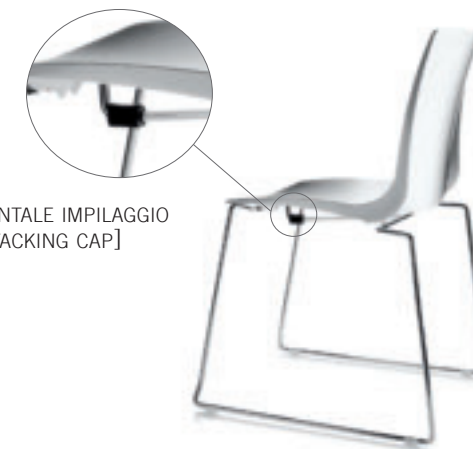

ARI

www.arichair.com

FORO CENTRALE PER EVITARE IL RISTAGNO DELL'ACQUA
[CENTRAL HOLE TO PREVENT WATER STAGNATION]

ARI

LA SEDUTA PER LA COLLETTIVITÀ "ARI" SI CARATTERIZZA PER LA LINEA SEMPLICE E PER LA GRANDE PRATICITÀ D'USO.

"ARI" È REALIZZATA CON TELAI IN ACCIAIO CROMATO E SCOCCA IN POLIPROPILENE (PP), IN 8 COLORI ANTI-UV.

LA SEDUTA È PROVISTA DI FORO CENTRALE PER EVITARE IL RISTAGNO DELL'ACQUA; È DISPONIBILE UN PRATICO CARRELLO CHE AUMENTA L'IMPILABILITÀ DEL PRODOTTO.

"ARI" IS MADE WITH CHROME PLATED STEEL FRAMES AND SHELL IN POLYPROPYLENE (PP), IN 8 UV RESISTANT COLOURS.

THE SEAT IS EQUIPPED WITH A CENTRAL HOLE TO PREVENT WATER STAGNATION; THERE IS A PRACTICAL TROLLEY THAT INCREASES THE STACKING OF THE PRODUCT.

AVAILABLE COLOURS ARE: BLUE, RED, GREEN, ORANGE, BROWN, GREY, WHITE, BLACK.

STACKABLE: 6 CHAIRS, WITH TROLLEY 10 CHAIRS

TAPPO IMPILAGGIO
[STACKING CAP]

PUNTALE IMPILAGGIO
[STACKING CAP]

PIEDINO A PINZA DOPPIO
[DOUBLE FLAT CLIP]