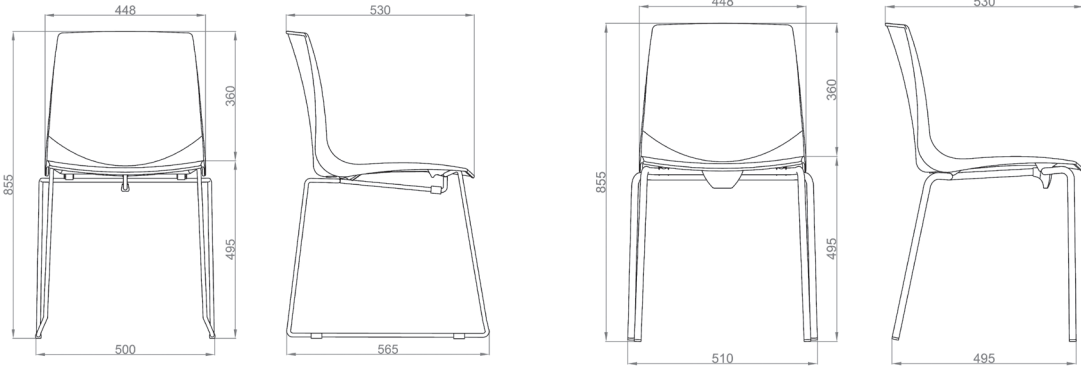

ARI

www.arichair.com

FORO CENTRALE PER EVITARE IL RISTAGNO DELL'ACQUA
[CENTRAL HOLE TO PREVENT WATER STAGNATION]

ARI

LA SEDUTA PER LA COLLETTIVITÀ "ARI" SI CARATTERIZZA PER LA LINEA SEMPLICE E PER LA GRANDE PRATICITÀ D'USO.

"ARI" È REALIZZATA CON TELAI IN ACCIAIO CROMATO E SCOCCA IN POLIPROPILENE (PP), IN 8 COLORI ANTI-UV.

LA SEDUTA È PROVISTA DI FORO CENTRALE PER EVITARE IL RISTAGNO DELL'ACQUA; È DISPONIBILE UN PRATICO CARRELLO CHE AUMENTA L'IMPILABILITÀ DEL PRODOTTO.

"ARI" IS MADE WITH CHROME PLATED STEEL FRAMES AND SHELL IN POLYPROPYLENE (PP), IN 8 UV RESISTANT COLOURS.

THE SEAT IS EQUIPPED WITH A CENTRAL HOLE TO PREVENT WATER STAGNATION; THERE IS A PRACTICAL TROLLEY THAT INCREASES THE STACKING OF THE PRODUCT.

AVAILABLE COLOURS ARE: BLUE, RED, GREEN, ORANGE, BROWN, GREY, WHITE, BLACK.

STACKABLE: 6 CHAIRS, WITH TROLLEY 10 CHAIRS

TAPPO IMPILAGGIO
[STACKING CAP]

PUNTALE IMPILAGGIO
[STACKING CAP]

PIEDINO A PINZA DOPPIO
[DOUBLE FLAT CLIP]