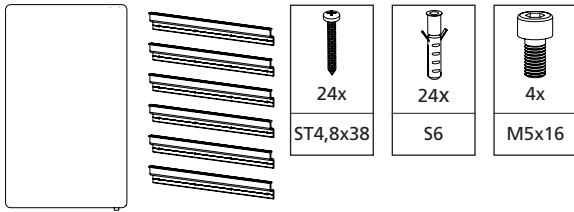

# ESSENCE whiteboard 200x119,5cm

EN

**Warning!**

Inaccurate mounting can cause injury or damage to the product.

**Installation video**

Read the manual and watch the installation video carefully before installation!

DE

**Warnung!**

Eine nicht ordnungsgemäße Montage kann zu Sach bzw. Personenschäden führen.

**Anleitungsvideo**

Lesen Sie vor dem Anbringen von Wrap-Up sorgfältig die Anleitung und sehen Sie sich das Anleitungsvideo an!