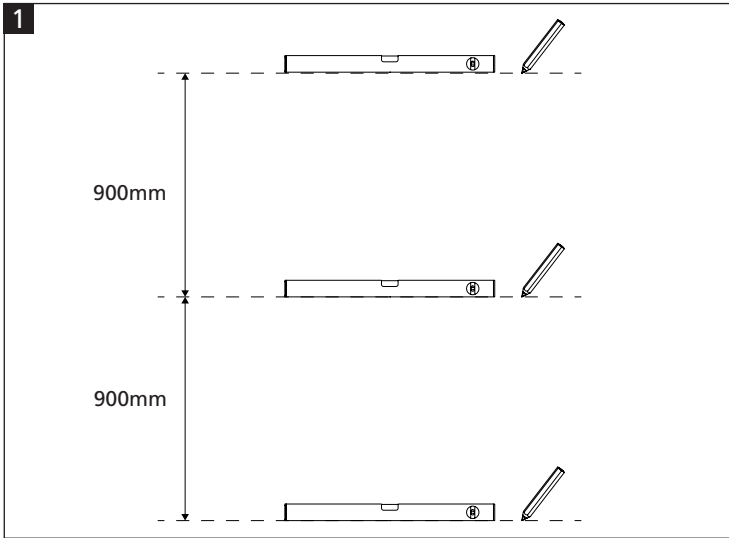

# ESSENCE whiteboard 200x119,5cm

EN

**Warning!**

Inaccurate mounting can cause injury or damage to the product.

**Installation video**

Read the manual and watch the installation video carefully before installation!

DE

**Warnung!**

Eine nicht ordnungsgemäße Montage kann zu Sach bzw. Personenschäden führen.

**Anleitungsvideo**

Lesen Sie vor dem Anbringen von Wrap-Up sorgfältig die Anleitung und sehen Sie sich das Anleitungsvideo an!