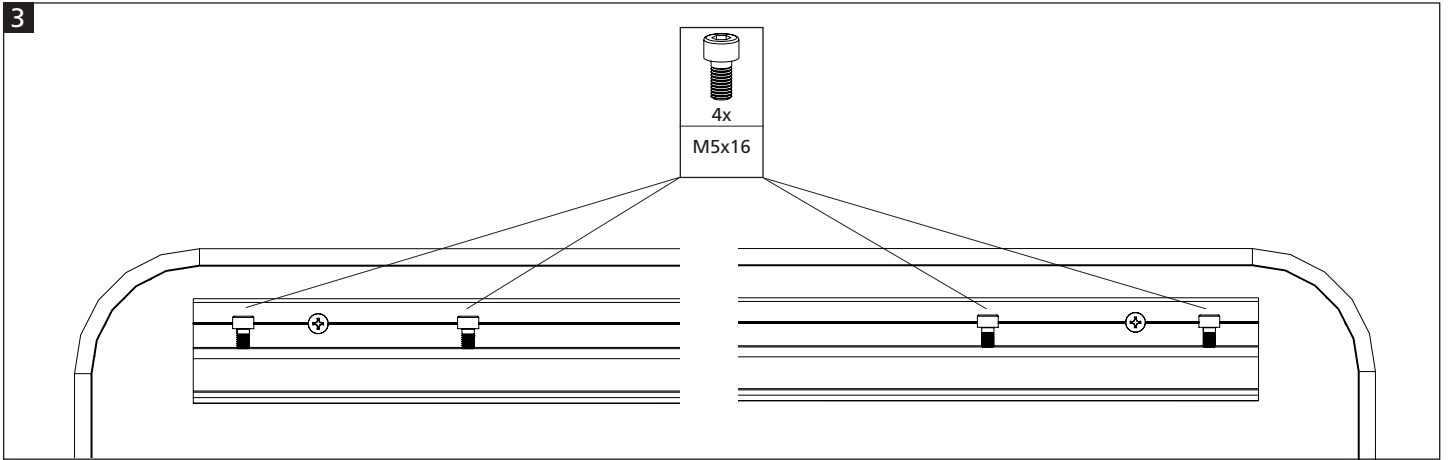

# ESSENCE whiteboard 200x119,5cm

EN

**Warning!**

Inaccurate mounting can cause injury or damage to the product.

**Installation video**

Read the manual and watch the installation video carefully before installation!

DE

**Warnung!**

Eine nicht ordnungsgemäße Montage kann zu Sach bzw. Personenschäden führen.

**Anleitungsvideo**

Lesen Sie vor dem Anbringen von Wrap-Up sorgfältig die Anleitung und sehen Sie sich das Anleitungsvideo an!