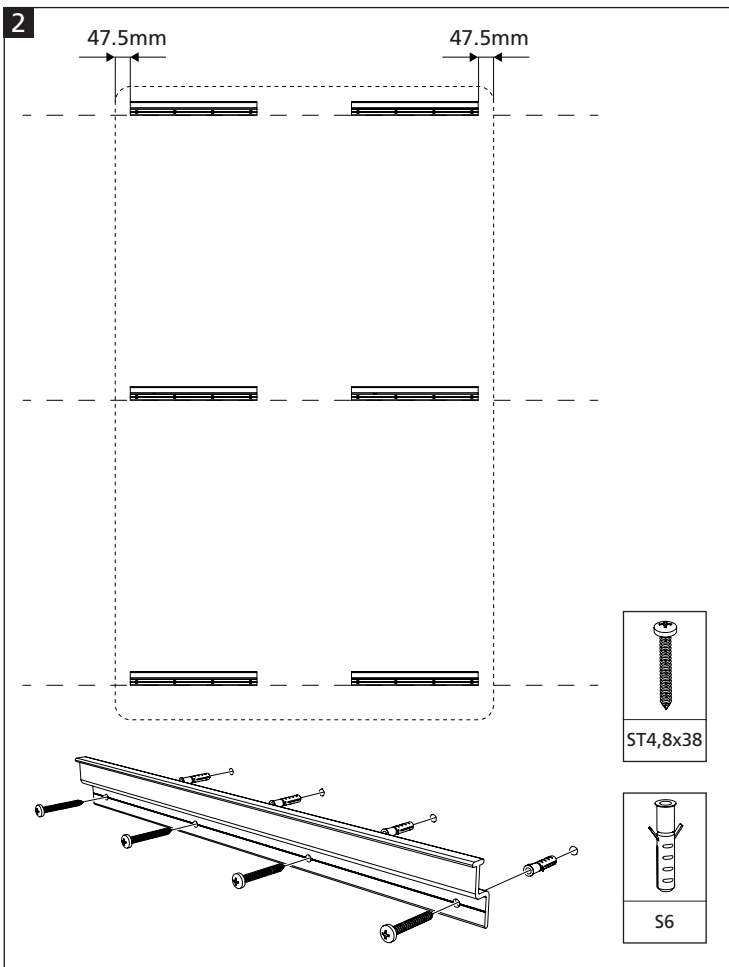

# ESSENCE whiteboard 200x119,5cm

EN

**Warning!**

Inaccurate mounting can cause injury or damage to the product.

**Installation video**

Read the manual and watch the installation video carefully before installation!

DE

**Warnung!**

Eine nicht ordnungsgemäße Montage kann zu Sach bzw. Personenschäden führen.

**Anleitungsvideo**

Lesen Sie vor dem Anbringen von Wrap-Up sorgfältig die Anleitung und sehen Sie sich das Anleitungsvideo an!