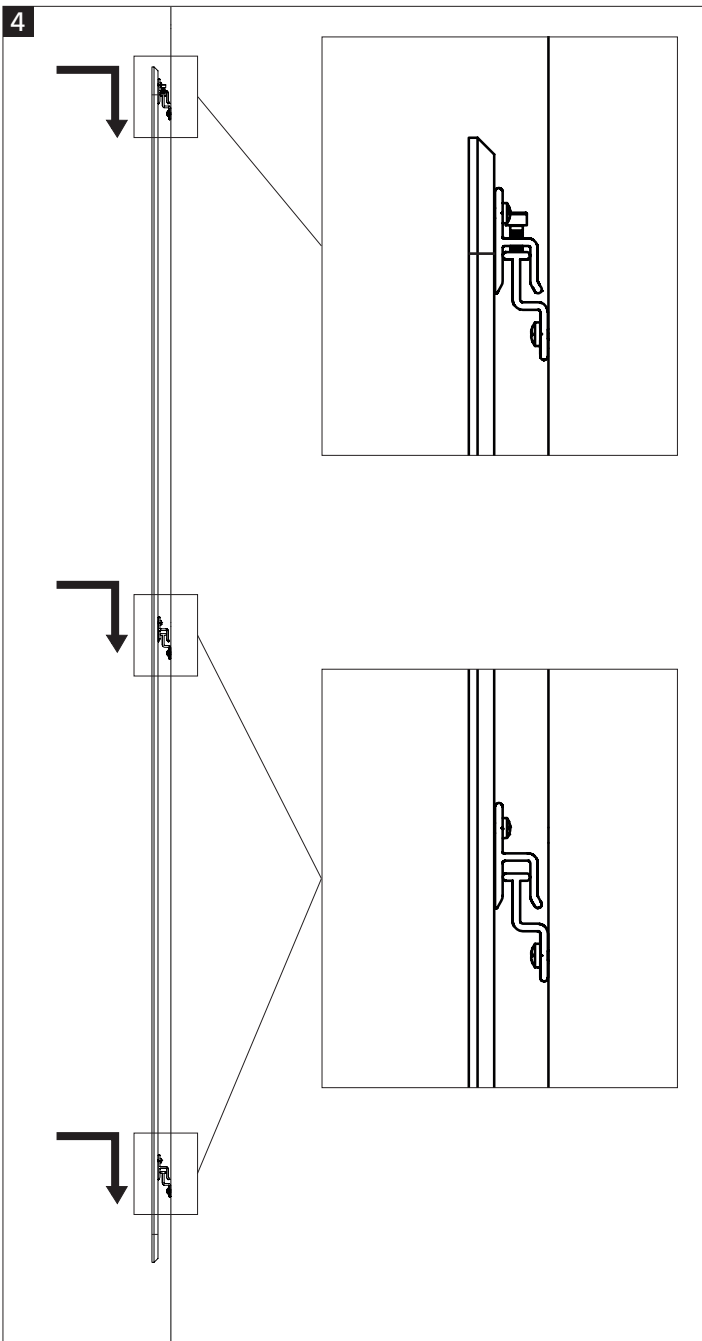

# ESSENCE whiteboard 200x119,5cm

EN

**Warning!**

Inaccurate mounting can cause injury or damage to the product.

**Installation video**

Read the manual and watch the installation video carefully before installation!

DE

**Warnung!**

Eine nicht ordnungsgemäße Montage kann zu Sach bzw. Personenschäden führen.

**Anleitungsvideo**

Lesen Sie vor dem Anbringen von Wrap-Up sorgfältig die Anleitung und sehen Sie sich das Anleitungsvideo an!

FR

**Attention!**

Un mauvais montage peut entraîner des blessures ou endommager le produit.

**Vidéo de la pose**

Lisez le manuel et visionnez attentivement la vidéo de la pose avant de procéder !

NL

**Let op!**