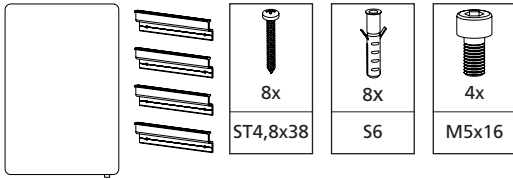

ESSENCE whiteboard 150x100cm

EN

Warning!

Inaccurate mounting can cause injury or damage to the product.

Installation video

Read the manual and watch the installation video carefully before installation!

DE

Warnung!

Eine nicht ordnungsgemäße Montage kann zu Sach bzw. Personenschäden führen.

Anleitungsvideo

Lesen Sie vor dem Anbringen von Wrap-Up sorgfältig die Anleitung und sehen Sie sich das Anleitungsvideo an!

FR

Attention!