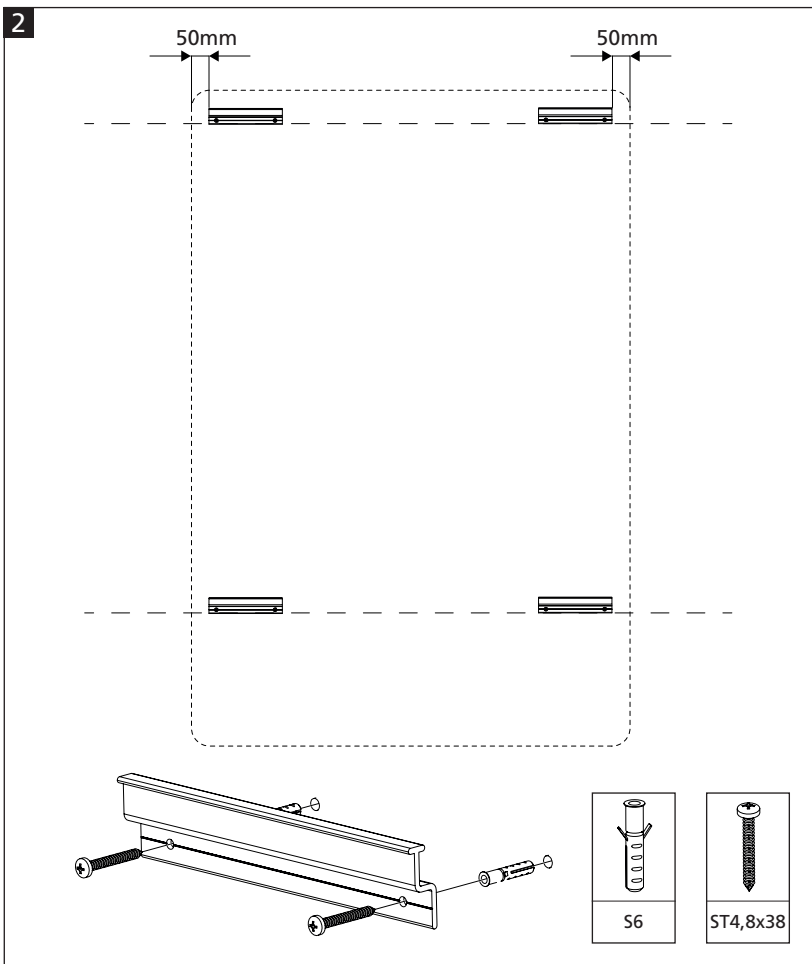

ESSENCE whiteboard 150x100cm

EN

Warning!

Inaccurate mounting can cause injury or damage to the product.

Installation video

Read the manual and watch the installation video carefully before installation!

DE

Warnung!

Eine nicht ordnungsgemäße Montage kann zu Sach bzw. Personenschäden führen.

Anleitungsvideo

Lesen Sie vor dem Anbringen von Wrap-Up sorgfältig die Anleitung und sehen Sie sich das Anleitungsvideo an!

FR

Attention!