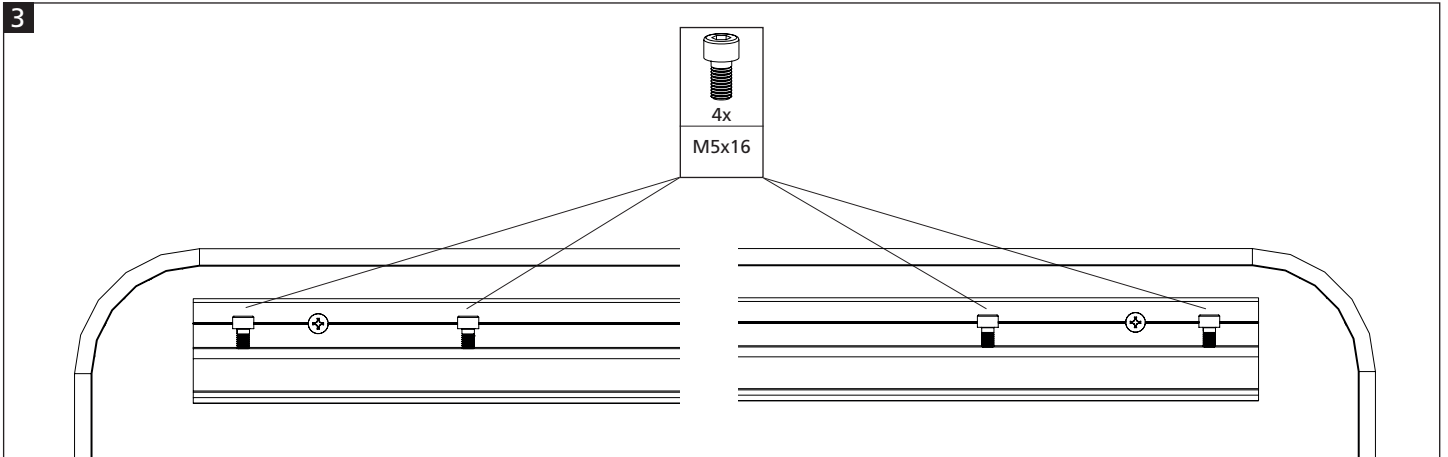

# ESSENCE whiteboard 119,5x200cm

EN

**Warning!**

Inaccurate mounting can cause injury or damage to the product.

**Installation video**

Read the manual and watch the installation video carefully before installation!

DE

**Warnung!**

Eine nicht ordnungsgemäße Montage kann zu Sach bzw. Personenschäden führen.

**Anleitungsvideo**

Lesen Sie vor dem Anbringen von Wrap-Up sorgfältig die Anleitung und sehen Sie sich das Anleitungsvideo an!