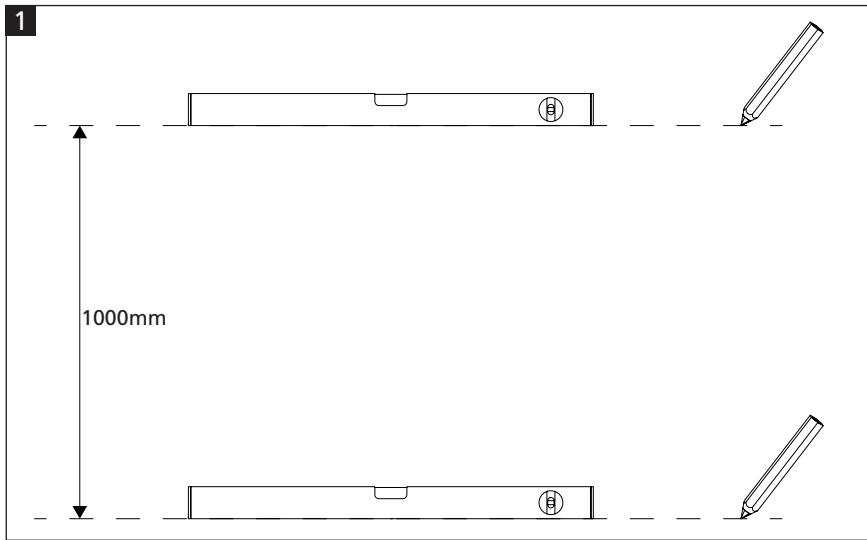

# ESSENCE whiteboard 119,5x200cm

EN

**Warning!**

Inaccurate mounting can cause injury or damage to the product.

**Installation video**

Read the manual and watch the installation video carefully before installation!

DE

**Warnung!**

Eine nicht ordnungsgemäße Montage kann zu Sach bzw. Personenschäden führen.

**Anleitungsvideo**

Lesen Sie vor dem Anbringen von Wrap-Up sorgfältig die Anleitung und sehen Sie sich das Anleitungsvideo an!