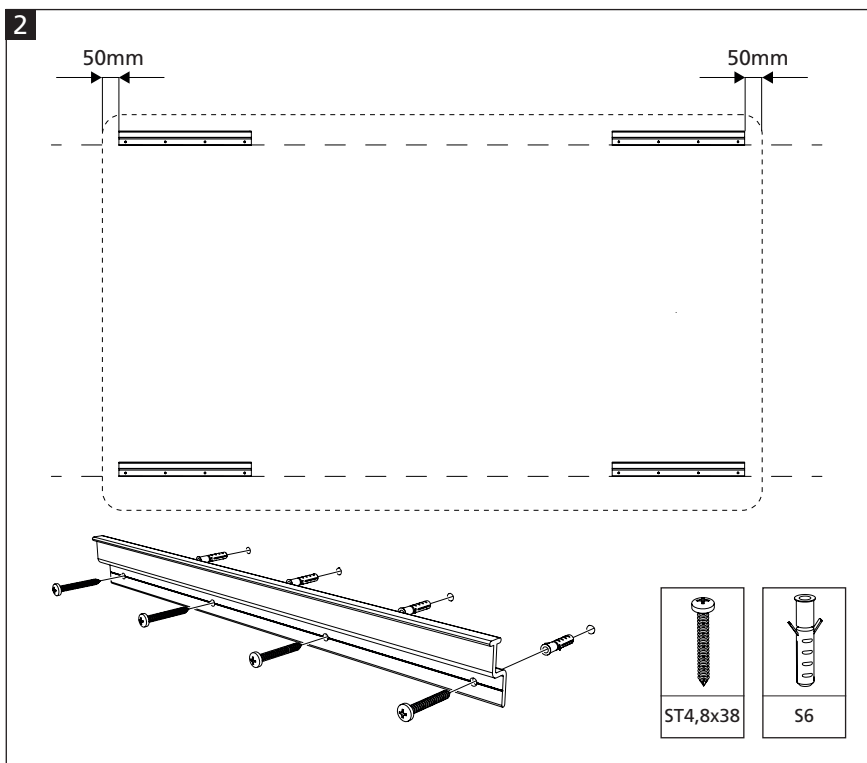

# ESSENCE whiteboard 119,5x200cm

EN

**Warning!**

Inaccurate mounting can cause injury or damage to the product.

**Installation video**

Read the manual and watch the installation video carefully before installation!

DE

**Warnung!**

Eine nicht ordnungsgemäße Montage kann zu Sach bzw. Personenschäden führen.

**Anleitungsvideo**

Lesen Sie vor dem Anbringen von Wrap-Up sorgfältig die Anleitung und sehen Sie sich das Anleitungsvideo an!