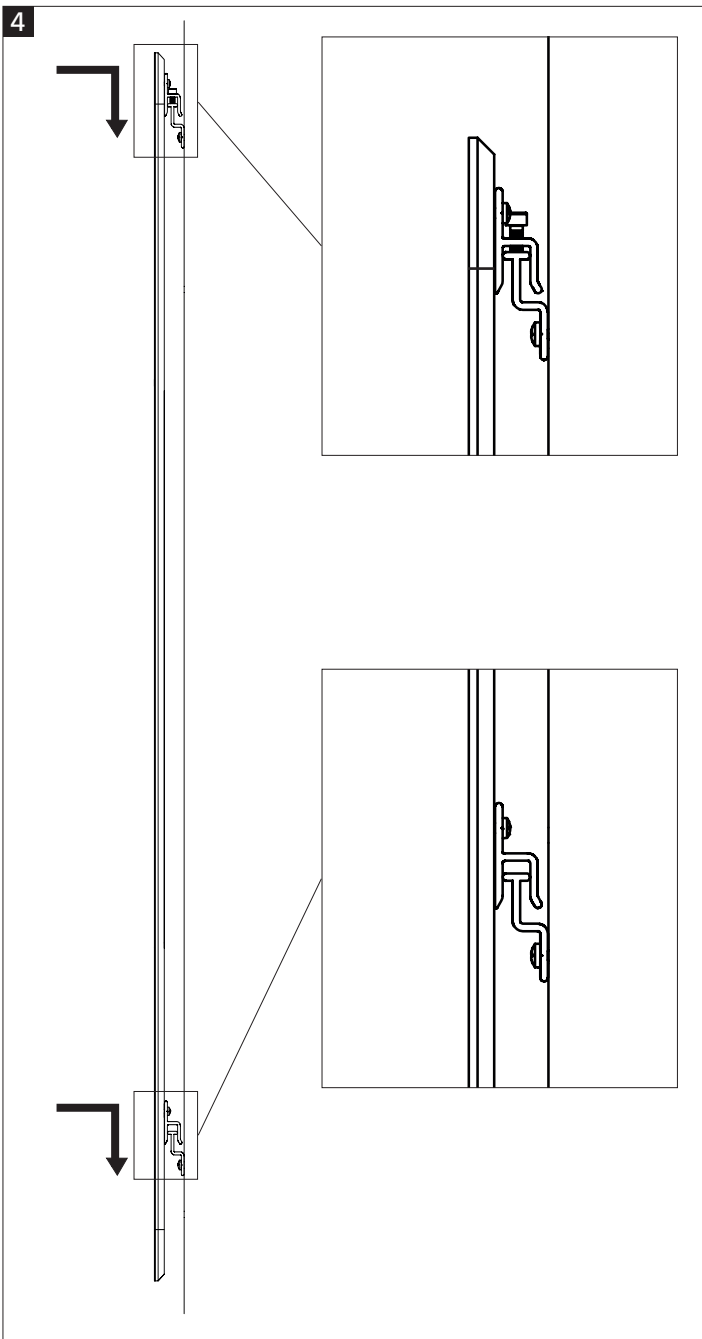

# ESSENCE whiteboard 119,5x200cm

EN

**Warning!**

Inaccurate mounting can cause injury or damage to the product.

**Installation video**

Read the manual and watch the installation video carefully before installation!

DE

**Warnung!**

Eine nicht ordnungsgemäße Montage kann zu Sach bzw. Personenschäden führen.

**Anleitungsvideo**

Lesen Sie vor dem Anbringen von Wrap-Up sorgfältig die Anleitung und sehen Sie sich das Anleitungsvideo an!

FR

**Attention!**

Un mauvais montage peut entraîner des blessures ou endommager le produit.

**Vidéo de la pose**

Lisez le manuel et visionnez attentivement la vidéo de la pose avant de procéder !

NL

**Let op!**