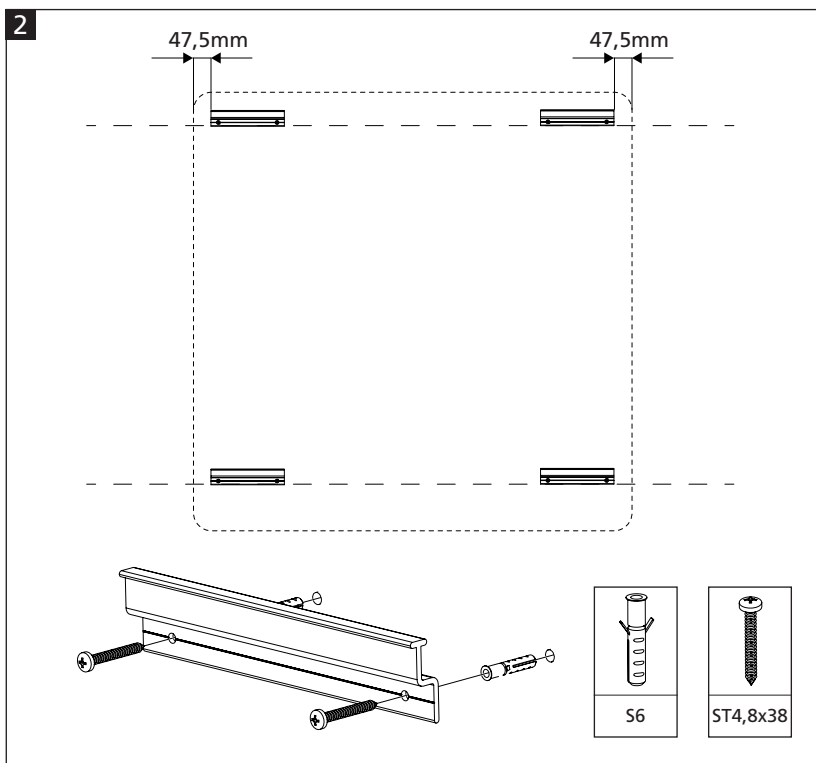

ESSENCE whiteboard 119,5x119,5cm

EN

Warning!

Inaccurate mounting can cause injury or damage to the product.

Installation video

Read the manual and watch the installation video carefully before installation!

DE

Warnung!

Eine nicht ordnungsgemäße Montage kann zu Sach bzw. Personenschäden führen.

Anleitungsvideo

Lesen Sie vor dem Anbringen von Wrap-Up sorgfältig die Anleitung und sehen Sie sich das Anleitungsvideo an!