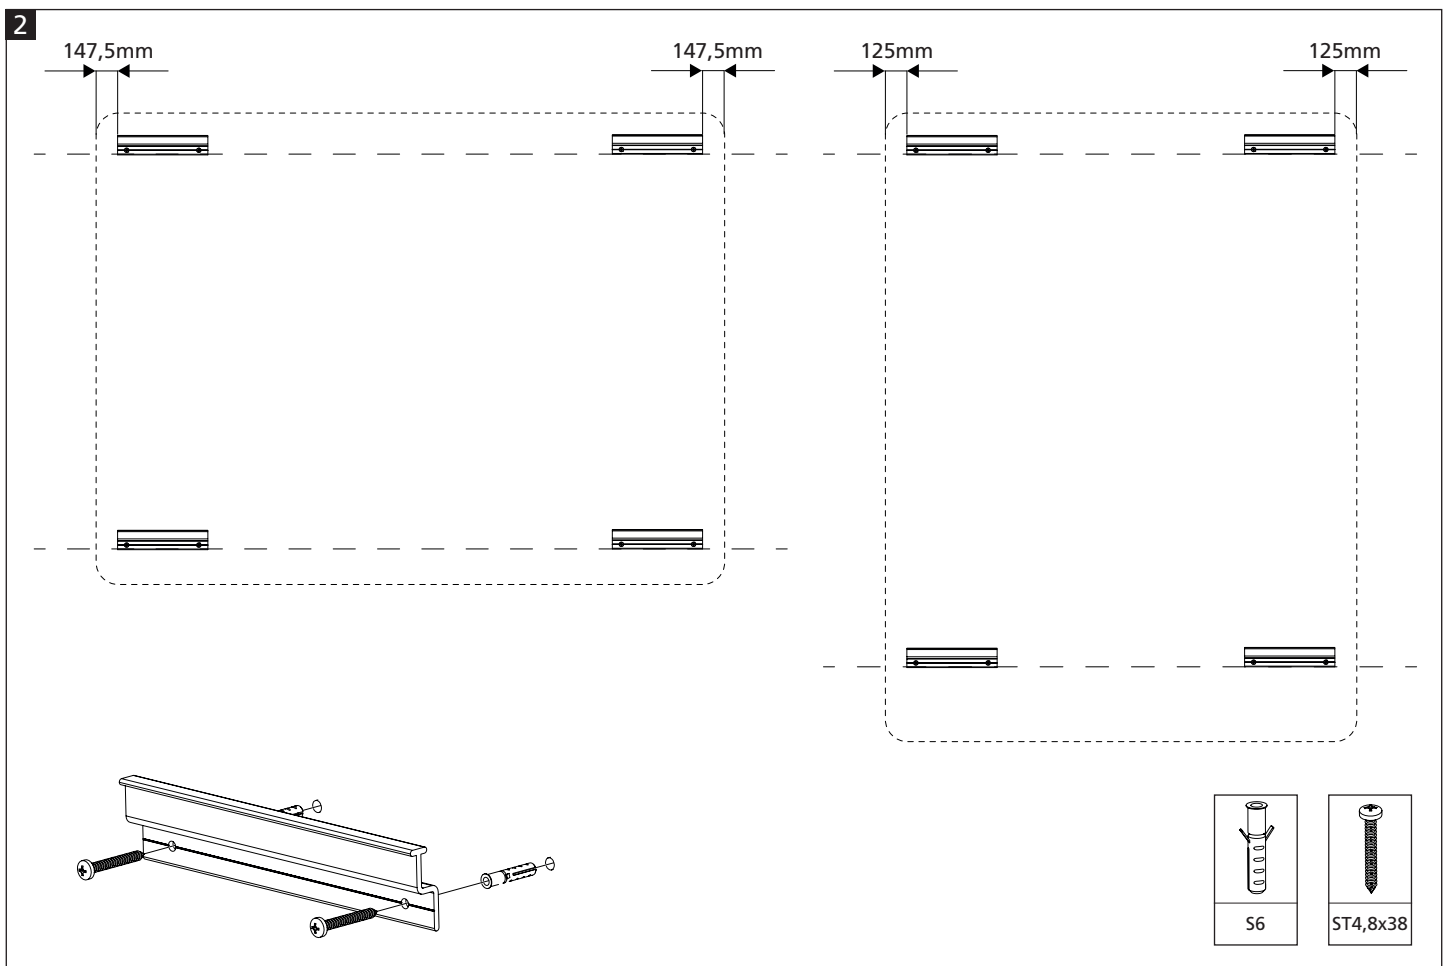

# ESSENCE whiteboard 90x119,5cm

EN

**Warning!**

Inaccurate mounting can cause injury or damage to the product.

**Installation video**

Read the manual and watch the installation video carefully before installation!

DE

**Warnung!**

Eine nicht ordnungsgemäße Montage kann zu Sach bzw. Personenschäden führen.

**Anleitungsvideo**

Lesen Sie vor dem Anbringen von Wrap-Up sorgfältig die Anleitung und sehen Sie sich das Anleitungsvideo an!

قد يؤدي التركيب بشكل غير دقيق إلى التعرض للإصابة أو تلف المنتج.