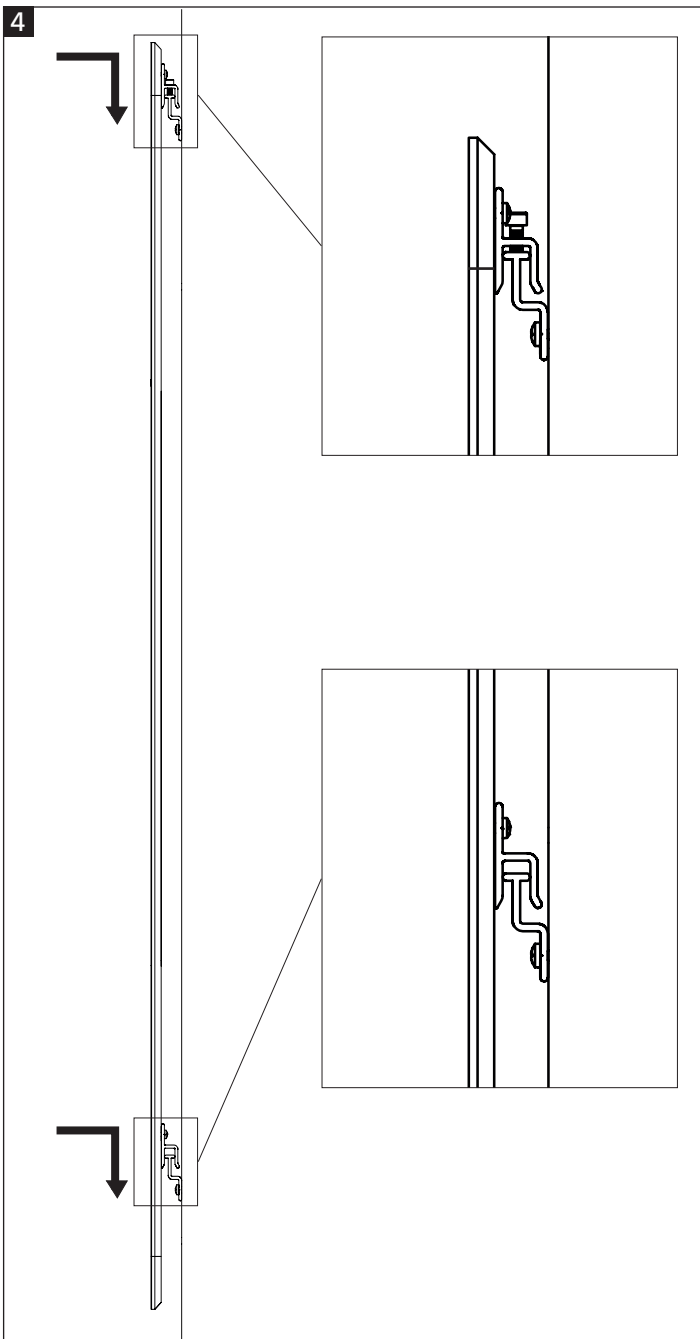

# ESSENCE whiteboard 90x119,5cm

EN

**Warning!**

Inaccurate mounting can cause injury or damage to the product.

**Installation video**

Read the manual and watch the installation video carefully before installation!

DE

**Warnung!**

Eine nicht ordnungsgemäße Montage kann zu Sach bzw. Personenschäden führen.

**Anleitungsvideo**

Lesen Sie vor dem Anbringen von Wrap-Up sorgfältig die Anleitung und sehen Sie sich das Anleitungsvideo an!

FR

**Attention!**

Un mauvais montage peut entraîner des blessures ou endommager le produit.

**Vidéo de la pose**

Lisez le manuel et visionnez attentivement la vidéo de la pose avant de procéder !

NL

**Let op!**