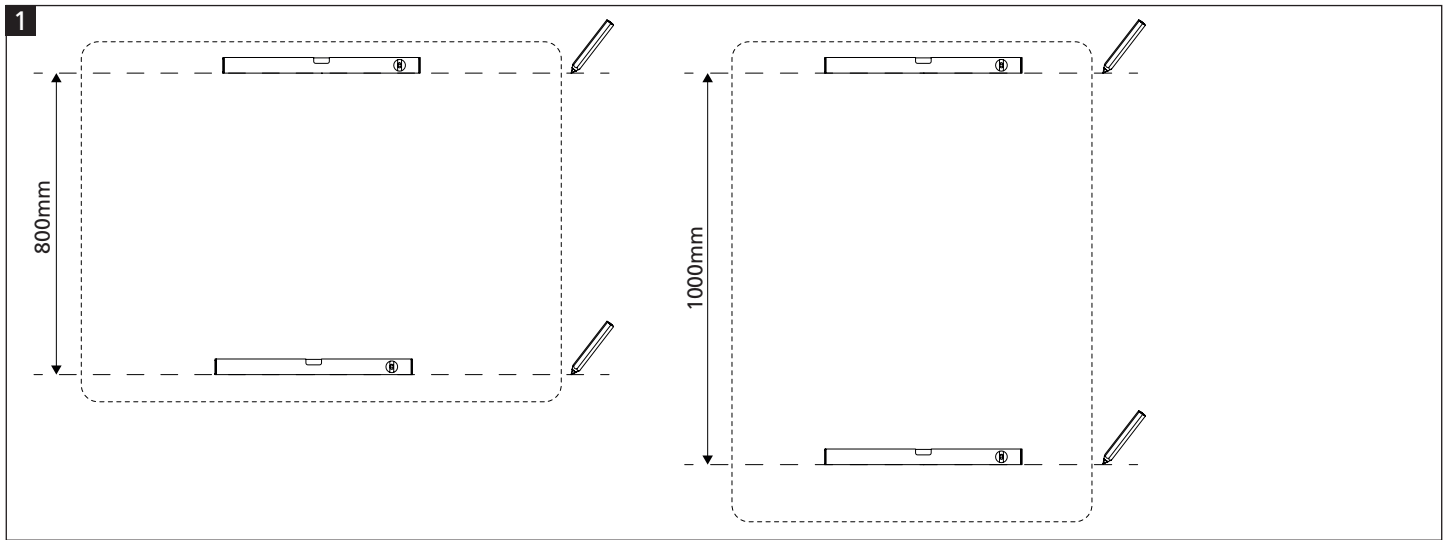

# ESSENCE whiteboard 90x119,5cm

EN

**Warning!**

Inaccurate mounting can cause injury or damage to the product.

**Installation video**

Read the manual and watch the installation video carefully before installation!

DE

**Warnung!**

Eine nicht ordnungsgemäße Montage kann zu Sach bzw. Personenschäden führen.

**Anleitungsvideo**

Lesen Sie vor dem Anbringen von Wrap-Up sorgfältig die Anleitung und sehen Sie sich das Anleitungsvideo an!