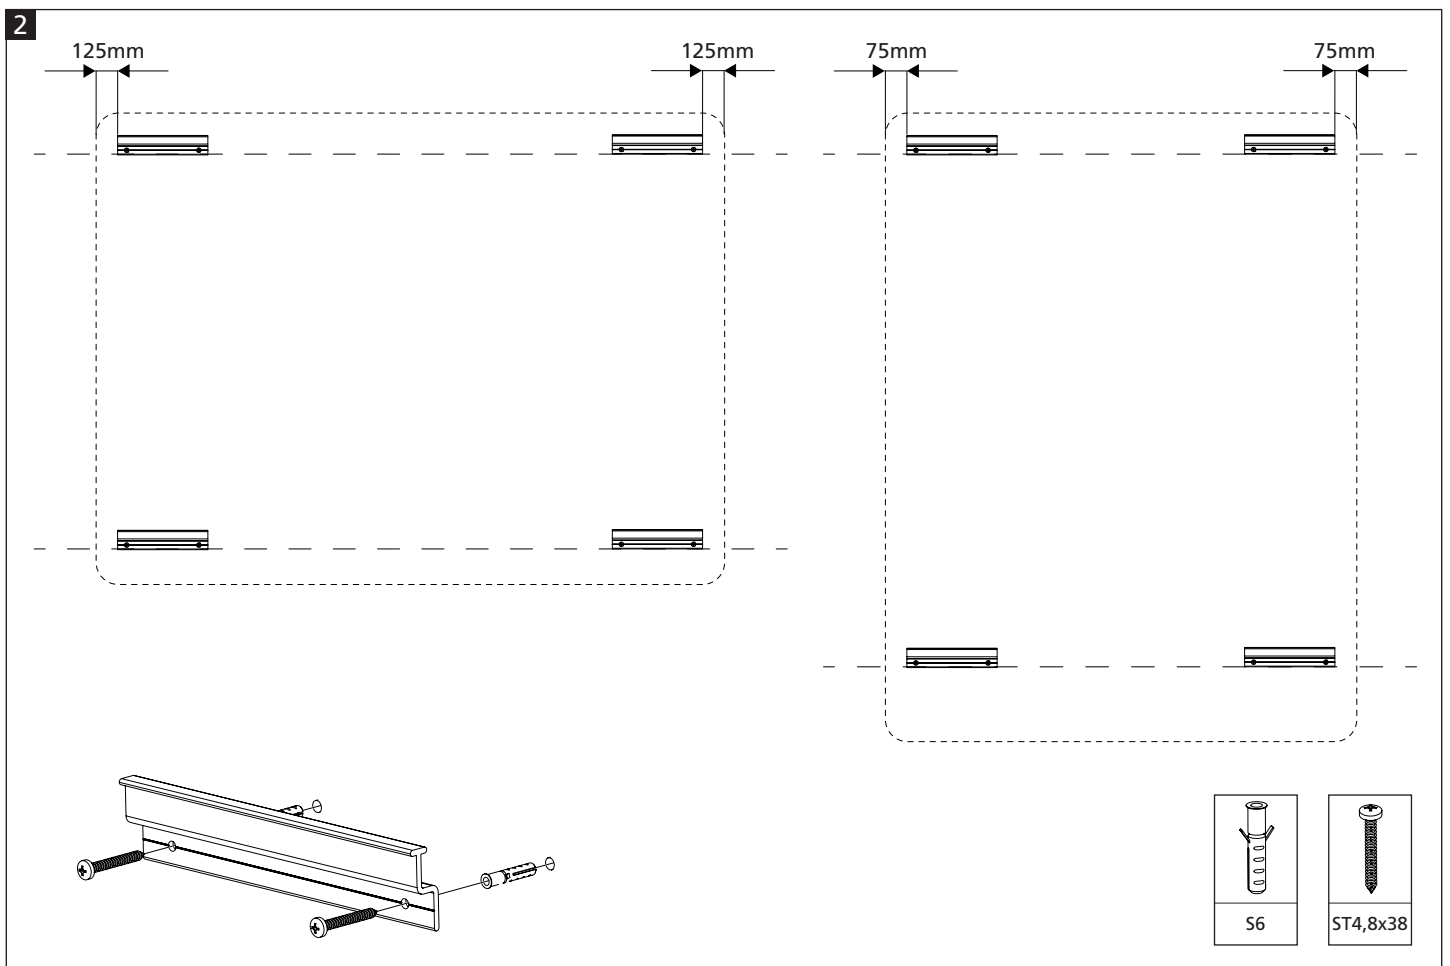

ESSENCE whiteboard 60x90cm

EN

Warning!

Inaccurate mounting can cause injury or damage to the product.

Installation video

Read the manual and watch the installation video carefully before installation!

DE

Warnung!

Eine nicht ordnungsgemäße Montage kann zu Sach bzw. Personenschäden führen.

Anleitungsvideo

Lesen Sie vor dem Anbringen von Wrap-Up sorgfältig die Anleitung und sehen Sie sich das Anleitungsvideo an!

FR

Attention!

Un mauvais montage peut entraîner des blessures ou endommager le produit.

Vidéo de la pose

Lisez le manuel et visionnez attentivement la vidéo de la pose avant de procéder !

NL

Let op!

Onzorgvuldige montage kan letsel of schade aan het product veroorzaken.