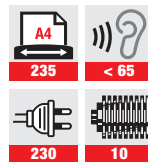

INFORMATION
SECURITY

INTIMUS 2500

AM SCHREIBTISCH

► Shreddert Papier und optische Medien in nur einer Maschine

DATENSHREDDER

Professionelle Datenshredder – eine Symbiose aus Technik, Leistung und Design. Alle intimus® Datenshredder bestehen aus langlebigen, hochentwickelten und leistungsfähigen Komponenten, die für eine lange Lebensdauer, auch bei hoher Auslastung und täglichem Gebrauch, entwickelt wurden. Das Programm deckt alle Anforderungen ab. Vom täglichen Gebrauch im Büro bis hin zu Hochsicherheitsshreddern für die Vernichtung von geheimem Material im Einklang mit den gängigen gesetzlichen Vorgaben wie zum Beispiel DIN 66399 oder NSA 02/01. Dabei sind sie einzigartig im Hinblick auf die Benutzerfreundlichkeit und ein möglichst effizientes Arbeiten.

SPEZIFIKATIONEN	2500 S	2500 C
Schnittgröße	4,1 mm	4 x 39 mm
Auffangbehälter Volumen	32 l	32 l
Geeignet für	1-2 Personen	1-2 Personen
Sicherheitslevel DIN 66399	P-2 / O-2 / T-2	P-4 / F-1 / O-3 / T-4
Schneidleistung*	16 Blätter 70 g/m ²	12 Blätter 70 g/m ²
	14 Blätter 80 g/m ²	10 Blätter 80 g/m ²
Schnittgeschwindigkeit	40 mm/sek	40 mm/sek
Schnittgeschwindigkeit**	70g/m ² 162 Blätter/min.	97 Blätter/min.
	80g/m ² 152 Blätter/min.	89 Blätter/min.
Geräuschlevel	< 65 dB	< 65 dB
Spannung	220-240 V,	220-240 V,
	50-60 Hz	50-60 Hz
Shreddert auch:		
Gewicht	10,2 kg	11,6 kg
Abmessungen (BxTxH)	40 x 30 x 60 cm	40 x 30 x 60 cm

INNOVATIVE SCHNEIDTECHNIK

- Automatische Start- / Stoppfunktion
- Automatische Reversefunktion
- Überhitzungs- und Überladungsschutz
- Auf Rollen flexibel einsetzbar
- Vermeidung von Papierstaus
- Ein Einwurffach für Papier, CD und Kreditkarte