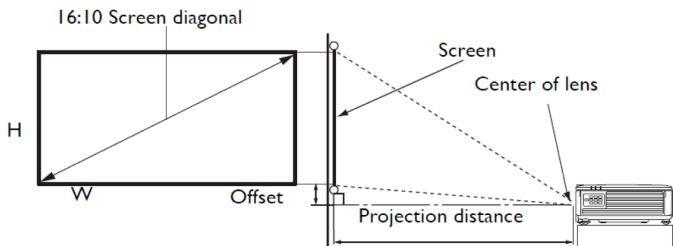

Dimensions

Distance Chart

Screen size				Distance from screen (mm)			Offset (mm)
Diagonal		W (mm)	H (mm)	Min length (max zoom)	Average	Max length (min zoom)	
Inch	mm						
40	1016	862	538	698	732	767	0
50	1270	1077	673	872	915	958	0
60	1524	1292	808	1047	1098	1150	0
80	2032	1723	1077	1396	1465	1534	0
90	2286	1939	1212	1570	1648	1725	0
100	2540	2154	1346	1745	1831	1917	0
110	2794	2369	1481	1919	2014	2109	0
120	3048	2585	1615	2094	2197	2300	0
130	3302	2800	1750	2268	2380	2492	0
140	3556	3015	1885	2443	2563	2684	0
150	3810	3231	2019	2617	2746	2875	0
160	4064	3446	2154	2791	2929	3067	0
170	4318	3662	2289	2966	3112	3259	0
180	4572	3877	2423	3140	3295	3451	0
190	4826	4092	2558	3315	3479	3642	0
200	5080	4308	2692	3489	3662	3834	0
250	6350	5385	3365	4362	4577	4792	0
300	7620	6462	4039	5234	5492	5751	0
350	8890	7539	4712	6106	6408	6709	0
400	10160	8616	5385	6979	7323	7668	0
500	12700	10770	6731	8723	9154	9585	0

*To optimize your projection quality, we suggest to do the projection within non-gray area.

Ceiling Mount Chart

BenQ Europe B.V.

Meerenakkerweg 1-17
5652 AR Eindhoven
The Netherlands
Tel: +31 88 8889200

business-display.benq.com/en-gb