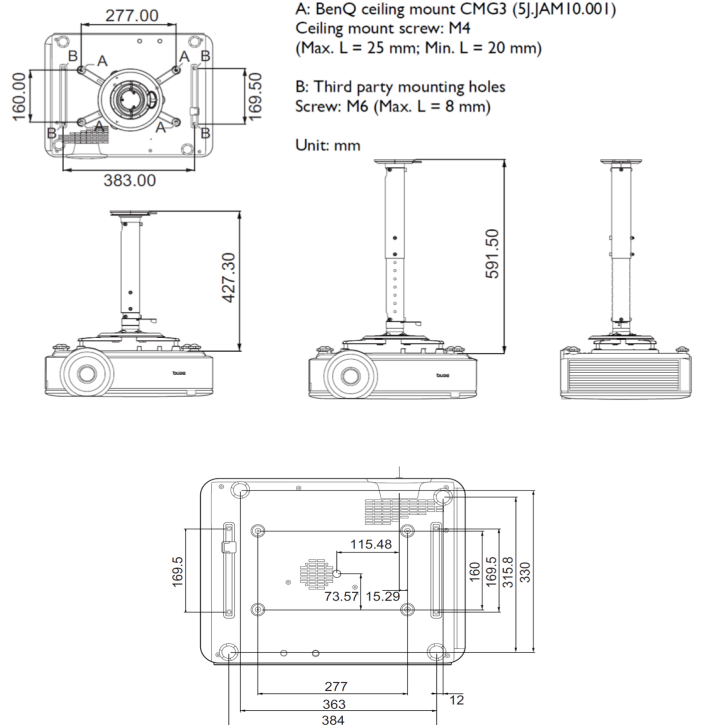

Input and Output Terminals

- ① Wired Remote Input
- ② RS232 Input (D-sub 9pin, male)
- ③ USB Type B (Service)
- ④ USB Type A (5V / 2A power)
- ⑤ LAN Port (RJ45 for Network control)
- ⑥ HDBaseT
- ⑦ HDMI Input
- ⑧ S-Video Input
- ⑨ RCA Audio Input L / R
- ⑩ PC Input
- ⑪ Audio Input (mini jack)
- ⑫ AC Power Jack
- ⑬ HDMI Output
- ⑭ Composite Video (RCA)
- ⑮ Monitor Output (D-sub 15pin, Female)
- ⑯ Audio Output (mini jack)
- ⑰ 12V Trigger
- ⑱ Kensington anti-theft lock slot

Dimensions

Distance Chart

Screen size				Distance from screen (mm)			Offset (mm)
Diagonal		W (mm)	H (mm)	Min length (max zoom)	Average	Max length (min zoom)	
Inch	mm						
40	1016	862	538	698	732	767	0
50	1270	1077	673	872	915	958	0
60	1524	1292	808	1047	1098	1150	0
80	2032	1723	1077	1396	1465	1534	0
90	2286	1939	1212	1570	1648	1725	0
100	2540	2154	1346	1745	1831	1917	0
110	2794	2369	1481	1919	2014	2109	0
120	3048	2585	1615	2094	2197	2300	0
130	3302	2800	1750	2268	2380	2492	0
140	3556	3015	1885	2443	2563	2684	0
150	3810	3231	2019	2617	2746	2875	0
160	4064	3446	2154	2791	2929	3067	0
170	4318	3662	2289	2966	3112	3259	0
180	4572	3877	2423	3140	3295	3451	0
190	4826	4092	2558	3315	3479	3642	0
200	5080	4308	2692	3489	3662	3834	0
250	6350	5385	3365	4362	4577	4792	0
300	7620	6462	4039	5234	5492	5751	0
350	8890	7539	4712	6106	6408	6709	0
400	10160	8616	5385	6979	7323	7668	0
500	12700	10770	6731	8723	9154	9585	0

*To optimize your projection quality, we suggest to do the projection within non-gray area.

Ceiling Mount Chart

BenQ Europe B.V.

Meerenakkerweg 1-17
5652 AR Eindhoven
The Netherlands
Tel: +31 88 8889200

business-display.benq.com/en-gb