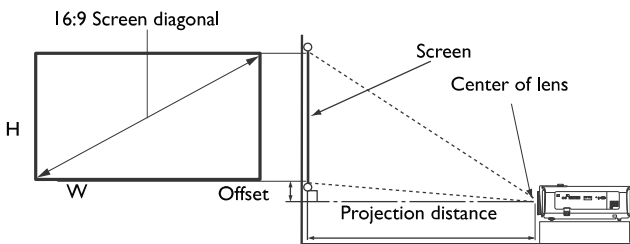

* The Contrast is measure by Full On Full Off standard.

** Light Source life results will vary depending on environmental conditions and usage. Actual product's features and specifications are subject to change without notice.

Input and Output Terminals

- | | |
|------------------|--------------------------|
| ① LAN | ⑧ HDMI 2 |
| ② IR Input | ⑨ USB Mini B Input |
| ③ 12V Trigger | ⑩ USB Type A |
| ④ HDBaseT | ⑪ RS-232 Control Port |
| ⑤ Monitor Output | ⑫ Adjuster Foot |
| ⑥ PC | ⑬ AC Power Jack |
| ⑦ HDMI 1 | ⑭ Security Bar |
| | ⑮ External Control Panel |

Dimensions

Distance Chart

- The screen aspect ratio is 16:9 and the projected picture is in a 16:9 aspect ratio

Screen size				Distance from screen (mm)			Offset
Diagonal		W	H	Min Length (max zoom)	Average	Max Length (min zoom)	mm
inch	mm	mm	mm				
40	1016	886	498	1222	1505	1789	50
50	1270	1107	623	1528	1882	2236	62
60	1524	1328	747	1833	2258	2683	75
80	2032	1771	996	2444	3011	3578	100
90	2286	1992	1121	2750	3387	4025	112
100	2540	2214	1245	3055	3763	4472	125
110	2794	2435	1370	3361	4140	4919	137
120	3048	2657	1494	3666	4516	5366	149
130	3302	2878	1619	3972	4893	5813	162
140	3556	3099	1743	4277	5269	6261	174
150	3810	3321	1868	4583	5645	6708	187
160	4064	3542	1992	4888	6022	7155	199
170	4318	3763	2117	5194	6398	7602	212
180	4572	3985	2241	5499	6774	8049	224
190	4826	4206	2366	5805	7151	8497	237
200	5080	4428	2491	6110	7527	8944	249
250	6350	5535	3113	7638	9409	11180	311
300	7620	6641	3736	9165	11290	13416	374
350	8890	7748	4358	10693	13172	15652	436
400	10160	8855	4981	12220	15054	17888	498
500	12700	11069	6226	15275	18817	22359	623