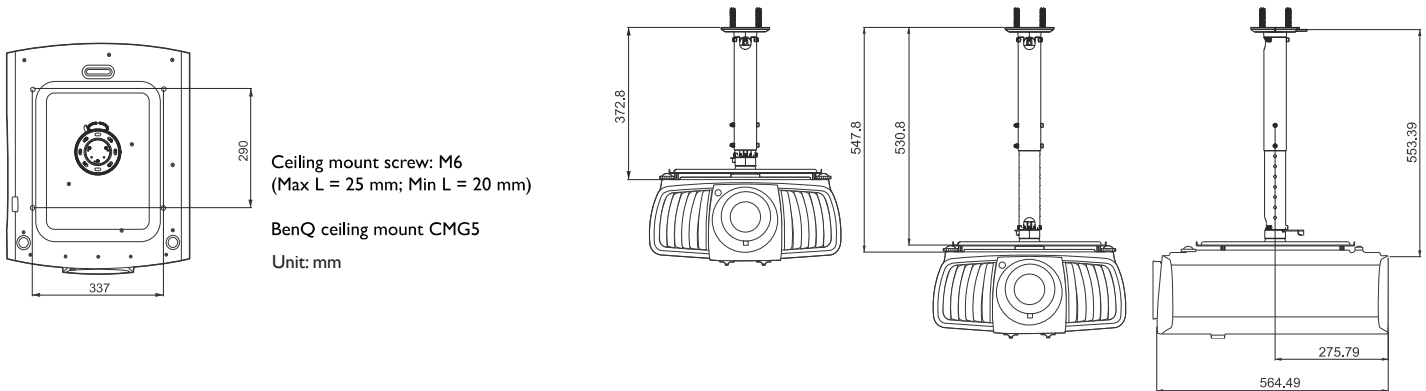

Input and Output Terminals

- | | |
|------------------|--------------------------|
| ① LAN | ⑧ HDMI 2 |
| ② IR Input | ⑨ USB Mini B Input |
| ③ 12V Trigger | ⑩ USB Type A |
| ④ HDBaseT | ⑪ RS-232 Control Port |
| ⑤ Monitor Output | ⑫ Adjuster Foot |
| ⑥ PC | ⑬ AC Power Jack |
| ⑦ HDMI 1 | ⑭ Security Bar |
| | ⑮ External Control Panel |

Dimensions

Distance Chart

- The screen aspect ratio is 16:9 and the projected picture is in a 16:9 aspect ratio

Screen size				Distance from screen (mm)			Offset
Diagonal		W	H	Min Length (max zoom)	Average	Max Length (min zoom)	mm
inch	mm	mm	mm				
40	1016	886	498	1222	1505	1789	50
50	1270	1107	623	1528	1882	2236	62
60	1524	1328	747	1833	2258	2683	75
80	2032	1771	996	2444	3011	3578	100
90	2286	1992	1121	2750	3387	4025	112
100	2540	2214	1245	3055	3763	4472	125
110	2794	2435	1370	3361	4140	4919	137
120	3048	2657	1494	3666	4516	5366	149
130	3302	2878	1619	3972	4893	5813	162
140	3556	3099	1743	4277	5269	6261	174
150	3810	3321	1868	4583	5645	6708	187
160	4064	3542	1992	4888	6022	7155	199
170	4318	3763	2117	5194	6398	7602	212
180	4572	3985	2241	5499	6774	8049	224
190	4826	4206	2366	5805	7151	8497	237
200	5080	4428	2491	6110	7527	8944	249
250	6350	5535	3113	7638	9409	11180	311
300	7620	6641	3736	9165	11290	13416	374
350	8890	7748	4358	10693	13172	15652	436
400	10160	8855	4981	12220	15054	17888	498
500	12700	11069	6226	15275	18817	22359	623

Ceiling Mount Chart

Ceiling mount screw: M6
(Max L = 25 mm; Min L = 20 mm)

BenQ ceiling mount CMG5
Unit: mm

BenQ Europe B.V.

Meerenakkerweg 1-17
5652 AR Eindhoven
The Netherlands
Tel: +31 88 8889200

BenQ.eu