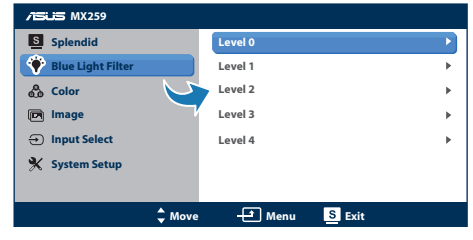

or

C

2

2

MENU

MENU

3

-5° ~ 20°