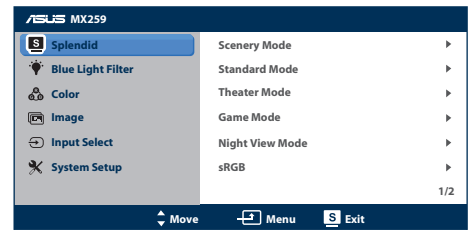

or

C

2

2

MENU

MENU

3

-5° ~ 20°