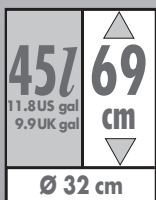

A x B x C (cm)	VE	120 x 80
34 x 34 x 71	1	15