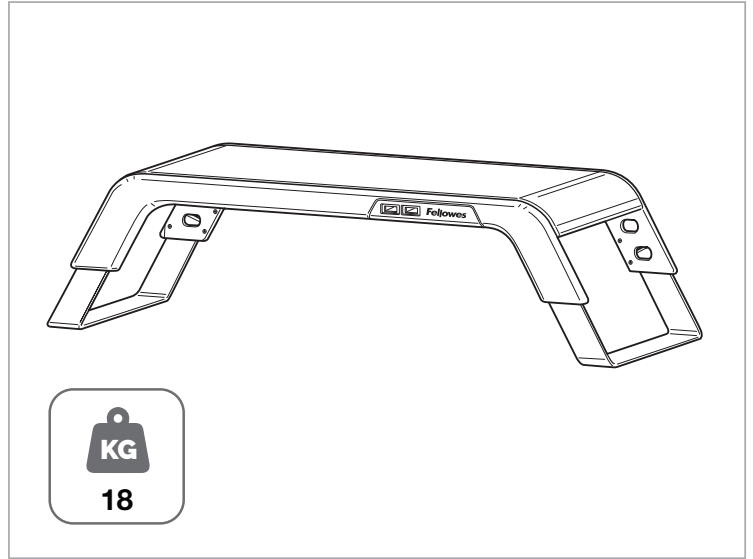

Hana™ Monitor Support

(Black 8060501 / White 8064201)

- Support moniteur Hana™
- Soporte para monitor Hana™
- Hana™ Monitor Ständer
- Hana™ Supporto monitor
- Hana™ monitorstandaard
- Hana™ Monitorstativ
- Hana™ podstawa pod monitor
- Подставка для монитора Hana™
- Soporte para monitor Hana™

 2 x USB 2.0 (Type A)
for mouse and keyboard

102mm

127mm

153mm

 2 x Quick Charge USB Ports
2.1A (Type A)