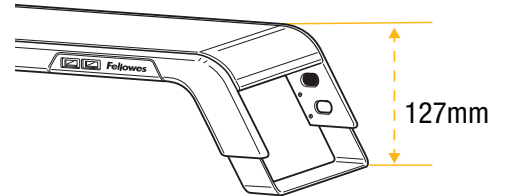

Hana™ Monitor Support

(Black 8060501 / White 8064201)

- Support moniteur Hana™
- Soporte para monitor Hana™
- Hana™ Monitor Ständer
- Hana™ Supporto monitor
- Hana™ monitorstandaard
- Hana™ Monitorstativ
- Hana™ podstawa pod monitor
- Подставка для монитора Hana™
- Soporte para monitor Hana™

 2 x USB 2.0 (Type A)
for mouse and keyboard

102mm

127mm

153mm

 2 x Quick Charge USB Ports
2.1A (Type A)