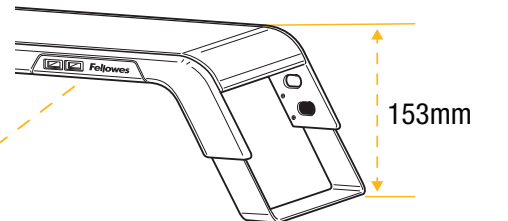

Hana™ Monitor Support

(Black 8060501 / White 8064201)

- Support moniteur Hana™
- Soporte para monitor Hana™
- Hana™ Monitor Ständer
- Hana™ Supporto monitor
- Hana™ monitorstandaard
- Hana™ Monitorstativ
- Hana™ podstawa pod monitor
- Подставка для монитора Hana™
- Soporte para monitor Hana™

 2 x USB 2.0 (Type A)
for mouse and keyboard

102mm

127mm

153mm

 2 x Quick Charge USB Ports
2.1A (Type A)