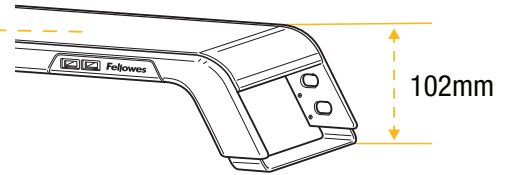

Hana™ Monitor Support

(Black 8060501 / White 8064201)

- Support moniteur Hana™
- Soporte para monitor Hana™
- Hana™ Monitor Ständer
- Hana™ Supporto monitor
- Hana™ monitorstandaard
- Hana™ Monitorstativ
- Hana™ podstawa pod monitor
- Подставка для монитора Hana™
- Soporte para monitor Hana™

 2 x USB 2.0 (Type A)
for mouse and keyboard

102mm

127mm

153mm

 2 x Quick Charge USB Ports
2.1A (Type A)