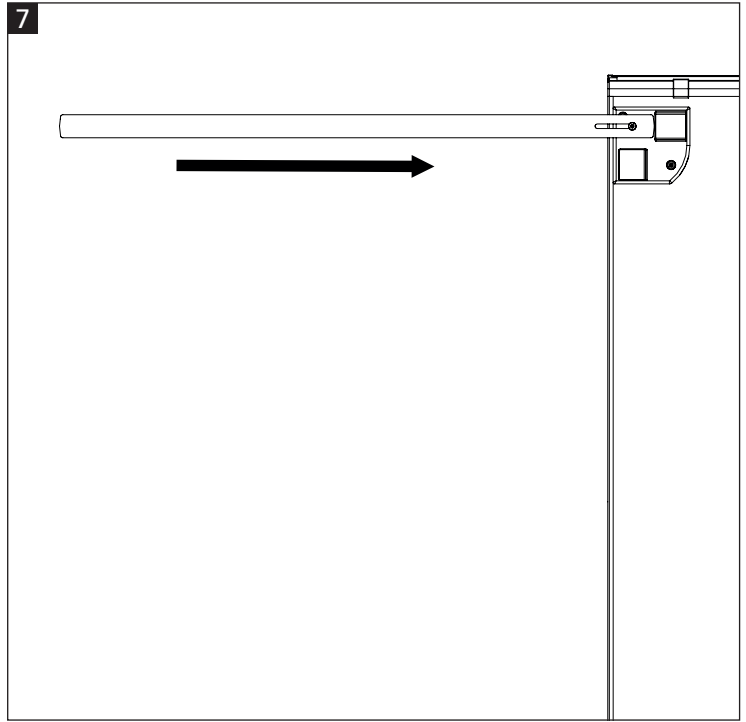

7-153600 UNIVERSAL Flipchart Triangle Mobile Round Base

EN	DE	FR	NL
<p>Warning! Inaccurate mounting can cause injury or damage to the product.</p>	<p>Warnung! Eine nicht ordnungsgemäße Montage kann zu Sach bzw. Personenschäden führen.</p>	<p>Attention! Un mauvais montage peut entraîner des blessures ou endommager le produit.</p>	<p>Let op! Onzorgvuldige montage kan letsel of schade aan het product veroorzaken.</p>
<p>Mounting can only be executed by qualified staff.</p>	<p>Aufbau nur durch sachkundiges Personal.</p>	<p>Le montage peut seulement être effectué par des techniciens qualifiés.</p>	<p>Montage alleen door vakbekwame monteurs.</p>
<p>During mounting: Never apply force at the top! Always push near the bottom.</p>	<p>Während der Montage: Bei der Stativmontage kein Druck von oben ausführen, sondern unten in Nähe des Bodens anfassen.</p>	<p>Pendant installer: Ne jamais appliquer de pression sur la partie haute du tableau ! Toujours appuyer près du bas du tableau.</p>	<p>Tijdens montage: Nooit druk uitoefenen op de bovenzijde! Altijd druk geven aan de onderzijde.</p>