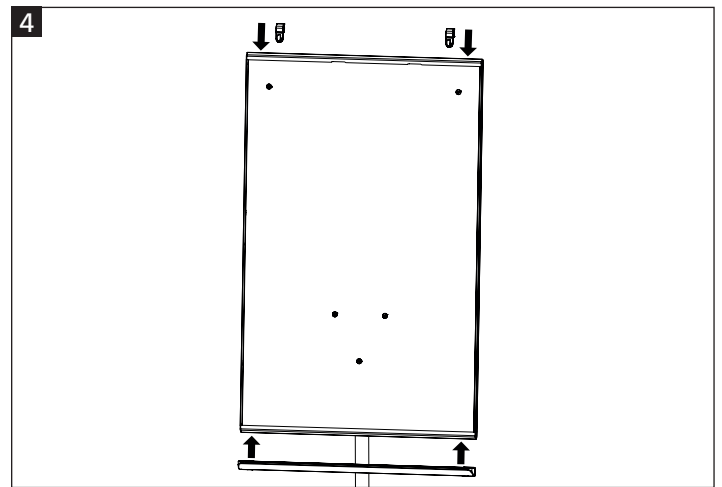

7-153600 UNIVERSAL Flipchart Triangle Mobile Round Base

EN	DE	FR	NL
<p>Warning! Inaccurate mounting can cause injury or damage to the product.</p>	<p>Warnung! Eine nicht ordnungsgemäße Montage kann zu Sach bzw. Personenschäden führen.</p>	<p>Attention! Un mauvais montage peut entraîner des blessures ou endommager le produit.</p>	<p>Let op! Onzorgvuldige montage kan letsel of schade aan het product veroorzaken.</p>
<p>Mounting can only be executed by qualified staff.</p>	<p>Aufbau nur durch sachkundiges Personal.</p>	<p>Le montage peut seulement être effectué par des techniciens qualifiés.</p>	<p>Montage alleen door vakbekwame monteurs.</p>
<p>During mounting: Never apply force at the top! Always push near the bottom.</p>	<p>Während der Montage: Bei der Stativmontage kein Druck von oben ausführen, sondern unten in Nähe des Bodens anfassen.</p>	<p>Pendant installer: Ne jamais appliquer de pression sur la partie haute du tableau ! Toujours appuyer près du bas du tableau.</p>	<p>Tijdens montage: Nooit druk uitoefenen op de bovenzijde! Altijd druk geven aan de onderzijde.</p>