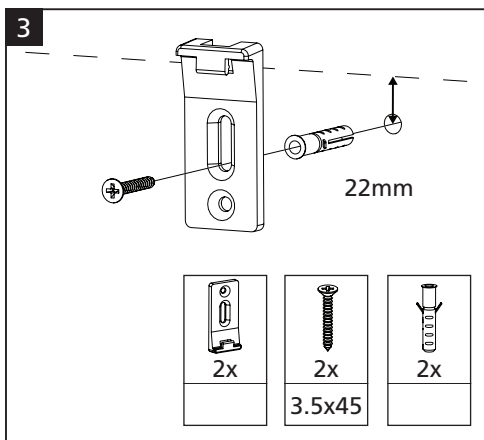

# UNITE corkboard 100x150

Legamaster International B.V.  
Kwinkweerd 62  
7241 CW Lochem - The Netherlands  
www.legamaster.com