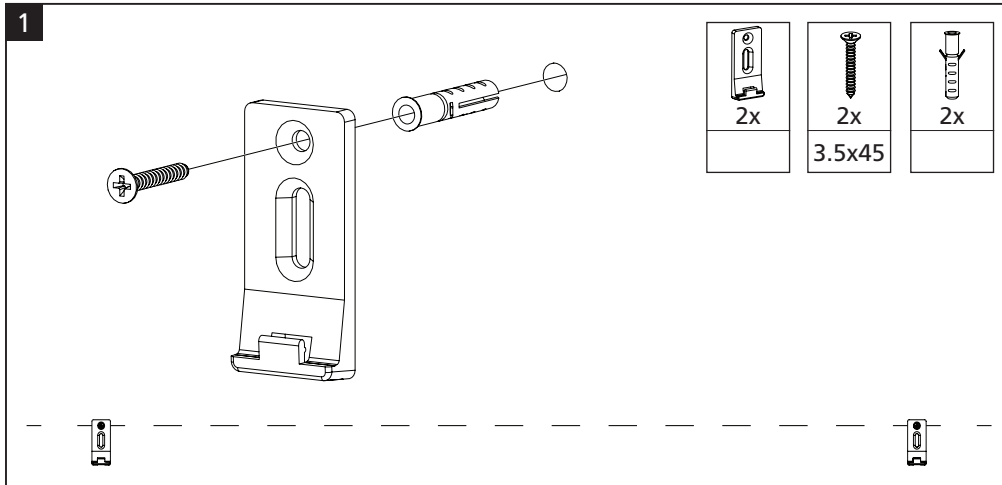

# UNITE corkboard 100x150

Legamaster International B.V.  
Kwinkweerd 62  
7241 CW Lochem - The Netherlands  
www.legamaster.com