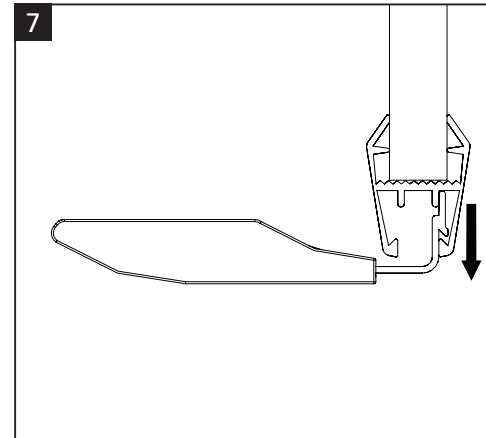

UNITE (PLUS) whiteboard ($\leq 120 \times 150 \text{cm}$), $> 120 \times 150 \text{cm}$

Legamaster International B.V.
Kwinkweerd 62
7241 CW Lochem - The Netherlands
www.legamaster.com

UNITE (PLUS) whiteboard ($\leq 120 \times 150 \text{cm}$), $> 120 \times 150 \text{cm}$