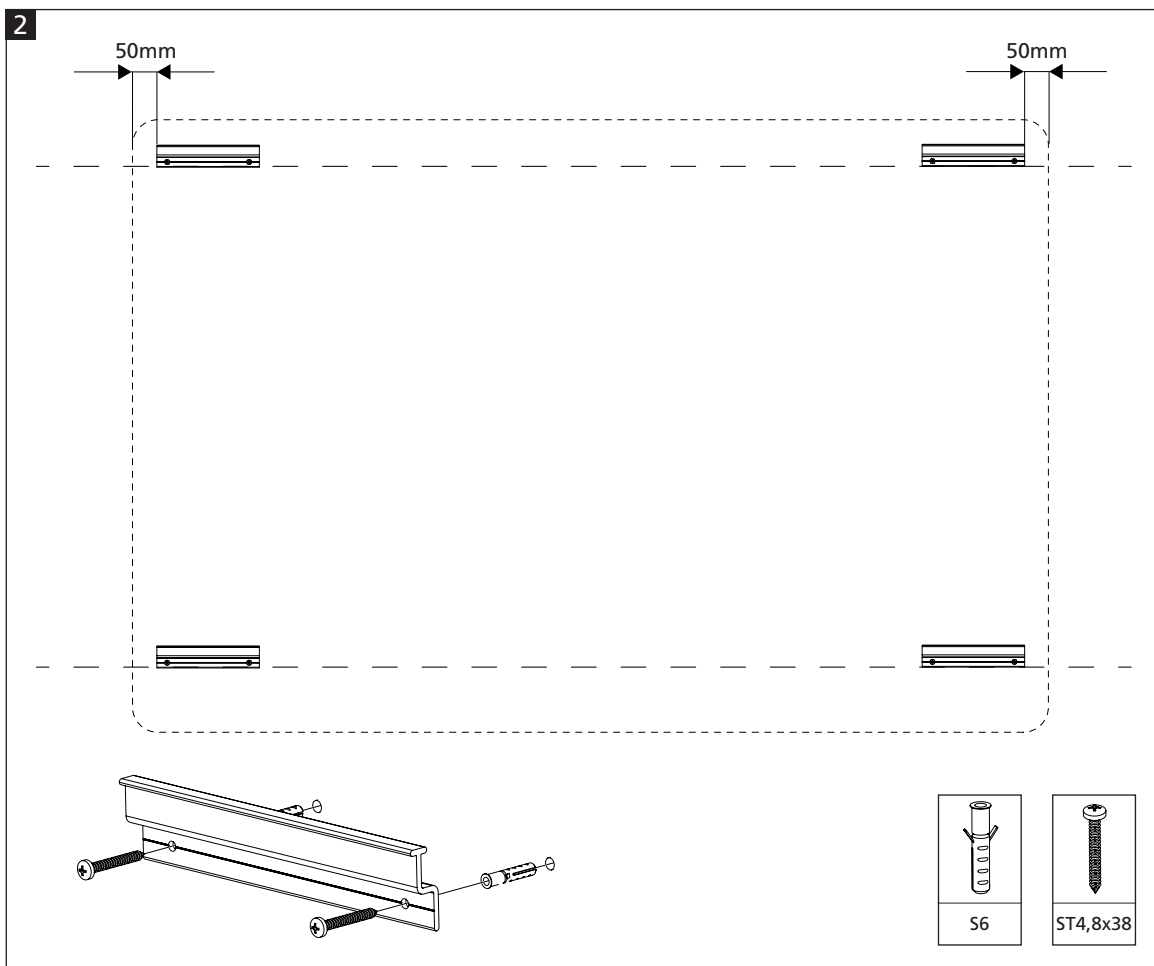

ESSENCE whiteboard 100x150cm

EN

Warning!

Inaccurate mounting can cause injury or damage to the product.

Installation video

Read the manual and watch the installation video carefully before installation!

DE

Warnung!

Eine nicht ordnungsgemäße Montage kann zu Sach bzw. Personenschäden führen.

Anleitungsvideo

Lesen Sie vor dem Anbringen von Wrap-Up sorgfältig die Anleitung und sehen Sie sich das Anleitungsvideo an!

FR

Attention!

Un mauvais montage peut entraîner des blessures ou endommager le produit.

Vidéo de la pose

Lisez le manuel et visionnez attentivement la vidéo de la pose avant de procéder !

NL

Let op!

Onzorgvuldige montage kan letsel of schade aan het product veroorzaken.