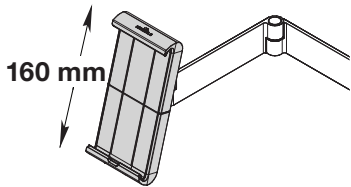

8931

DURABLE
THE STYLE OF SUCCESS

TABLET HOLDER TABLE CLAMP

- DE Gebrauchsanleitung
- GB Instruction Manual
- FR Notice d'emploi
- NL Instructies
- ES Manual de instrucciones
- IT Istruzioni d'uso
- SE Bruksanvisning
- PL Instrukcją obsługi
- RU Руководство по эксплуатации

SW 3

SW 5

3 | TABLET HOLDER TABLE CLAMP

4 | TABLET HOLDER TABLE CLAMP

360°

7 | TABLET HOLDER TABLE CLAMP

8 | TABLET HOLDER TABLE CLAMP

9 | TABLET HOLDER TABLE CLAMP