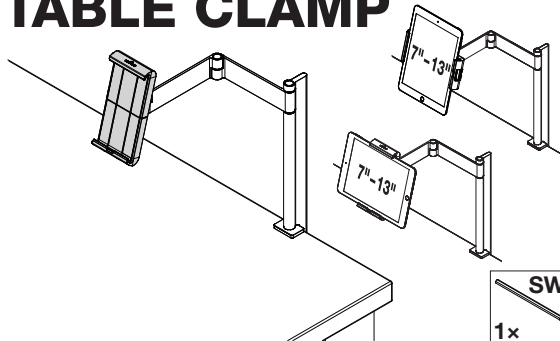

8931

DURABLE
THE STYLE OF SUCCESS

TABLET HOLDER TABLE CLAMP

- DE Gebrauchsanleitung
- GB Instruction Manual
- FR Notice d'emploi
- NL Instructies
- ES Manual de instrucciones
- IT Istruzioni d'uso
- SE Bruksanvisning
- PL Instrukcją obsługi
- RU Руководство по эксплуатации

SW 3

SW 5

3 | TABLET HOLDER TABLE CLAMP

4 | TABLET HOLDER TABLE CLAMP

360°

7 | TABLET HOLDER TABLE CLAMP

8 | TABLET HOLDER TABLE CLAMP

9 | TABLET HOLDER TABLE CLAMP