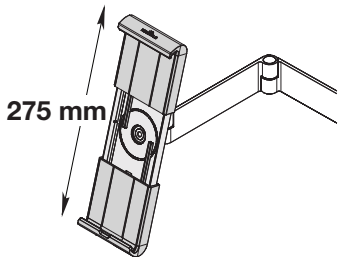

8931

DURABLE
THE STYLE OF SUCCESS

TABLET HOLDER TABLE CLAMP

- DE Gebrauchsanleitung
- GB Instruction Manual
- FR Notice d'emploi
- NL Instructies
- ES Manual de instrucciones
- IT Istruzioni d'uso
- SE Bruksanvisning
- PL Instrukcją obsługi
- RU Руководство по эксплуатации

SW 3

SW 5

3 | TABLET HOLDER TABLE CLAMP

4 | TABLET HOLDER TABLE CLAMP

360°

7 | TABLET HOLDER TABLE CLAMP

8 | TABLET HOLDER TABLE CLAMP

9 | TABLET HOLDER TABLE CLAMP