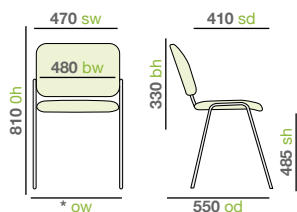

Fabrics

Options

TAULINK Linking bracket RRP: £19

TAU40006-R

TAU40004-B

Dimensions

* no arms 540 ow
arms 640 ow
with tablet 590 ow

Stackable (Not writing tablet)