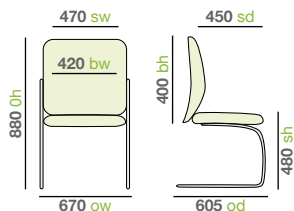

Dimensions