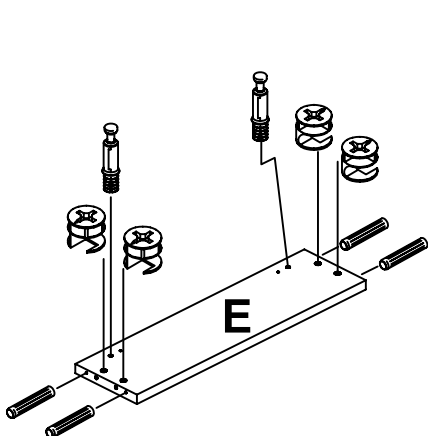

## RU12D

QTY	DESCRIPTION
16	Wood dowel 5mm 012-01-074 
16	Cam 15N 111-22-021 
16	Quick fix pin 012-01-099 
4	Adjustable Foot 012-01-030 
1	Allen Key F034 
1	Cableport 000-00-002 

QTY	DESCRIPTION
16	Wood dowel 5mm 012-01-074 
18	Cam 15N 111-22-021 
18	Quick fix pin 012-01-099 
4	Adjustable Foot 012-01-030 
1	Allen Key F034 
2	Cableport 000-00-002 

3

<b>2</b>	Wood dowel 5mm 012-01-074 
<b>4</b>	Quick fix pin 012-01-099 
<b>2</b>	Cam 15N 111-22-021 
<b>2</b>	Adjustable Foot 012-01-030 

4

<b>RU8D</b>	
8	Wood dowel 5mm 012-01-074
8	Cam 15N 111-22-021

<b>RU12D</b>	
8	Wood dowel 5mm 012-01-074
10	Cam 15N 111-22-021

5

<b>RU8D</b>	
4	Wood dowel 5mm 012-01-074
4	Cam 15N 111-22-021
2	Quick fix pin 012-01-099

<b>RU12D</b>	
4	Wood dowel 5mm 012-01-074
4	Cam 15N 111-22-021
3	Quick fix pin 012-01-099

6

7

8

9

Cableport  
000-00-002