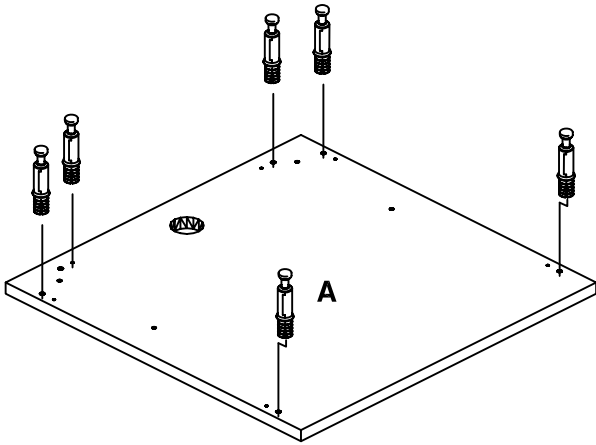

## RU12D

QTY	DESCRIPTION
16	Wood dowel 5mm 012-01-074 
16	Cam 15N 111-22-021 
16	Quick fix pin 012-01-099 
4	Adjustable Foot 012-01-030 
1	Allen Key F034 
1	Cableport 000-00-002 

QTY	DESCRIPTION
16	Wood dowel 5mm 012-01-074 
18	Cam 15N 111-22-021 
18	Quick fix pin 012-01-099 
4	Adjustable Foot 012-01-030 
1	Allen Key F034 
2	Cableport 000-00-002 

1

<h1>RU8D</h1>	
Quick fix pin 012-01-099	
<b>6</b>	

<h1>RU12D</h1>	
Quick fix pin 012-01-099	
<b>7</b>	

2

<b>2</b>	Wood dowel 5mm 012-01-074 
<b>4</b>	Quick fix pin 012-01-099 
<b>2</b>	Cam 15N 111-22-021 
<b>2</b>	Adjustable Foot 012-01-030 