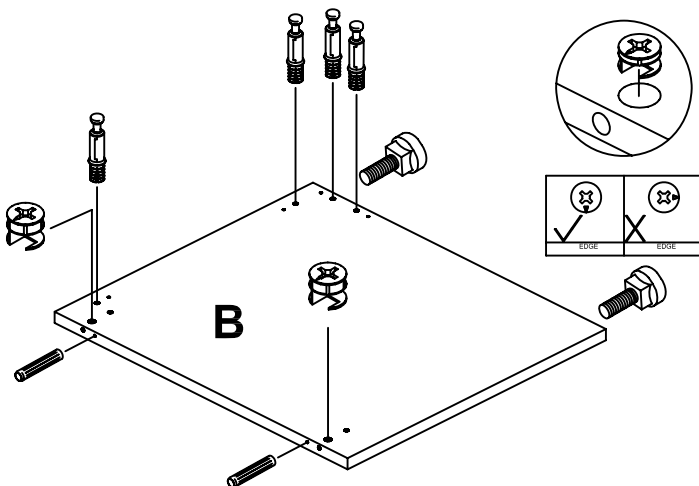

## RU12D

QTY	DESCRIPTION
16	Wood dowel 5mm 012-01-074 
16	Cam 15N 111-22-021 
16	Quick fix pin 012-01-099 
4	Adjustable Foot 012-01-030 
1	Allen Key F034 
1	Cableport 000-00-002 

QTY	DESCRIPTION
16	Wood dowel 5mm 012-01-074 
18	Cam 15N 111-22-021 
18	Quick fix pin 012-01-099 
4	Adjustable Foot 012-01-030 
1	Allen Key F034 
2	Cableport 000-00-002 

1

<h1>RU8D</h1>	
Quick fix pin 012-01-099	
<b>6</b>	

<h1>RU12D</h1>	
Quick fix pin 012-01-099	
<b>7</b>	

2

<b>2</b>	Wood dowel 5mm 012-01-074 
<b>4</b>	Quick fix pin 012-01-099 
<b>2</b>	Cam 15N 111-22-021 
<b>2</b>	Adjustable Foot 012-01-030 

3

<b>2</b>	Wood dowel 5mm 012-01-074 
<b>4</b>	Quick fix pin 012-01-099 
<b>2</b>	Cam 15N 111-22-021 
<b>2</b>	Adjustable Foot 012-01-030 

4

<b>RU8D</b>	
8	Wood dowel 5mm 012-01-074
8	Cam 15N 111-22-021

<b>RU12D</b>	
8	Wood dowel 5mm 012-01-074
10	Cam 15N 111-22-021