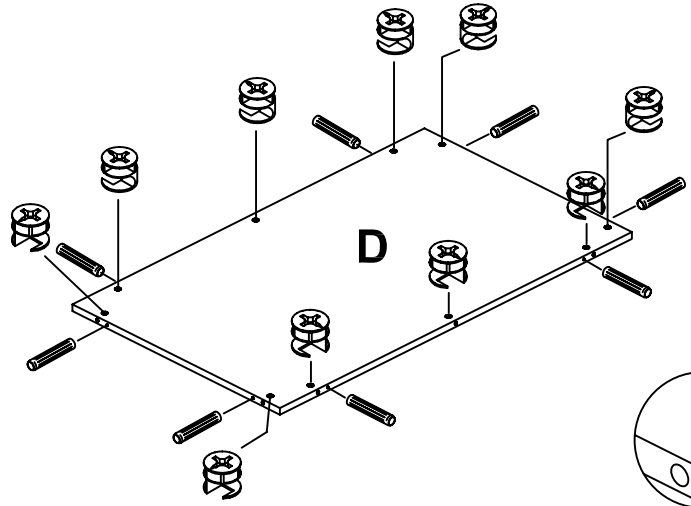

## RU12D

QTY	DESCRIPTION
16	Wood dowel 5mm 012-01-074 
16	Cam 15N 111-22-021 
16	Quick fix pin 012-01-099 
4	Adjustable Foot 012-01-030 
1	Allen Key F034 
1	Cableport 000-00-002 

QTY	DESCRIPTION
16	Wood dowel 5mm 012-01-074 
18	Cam 15N 111-22-021 
18	Quick fix pin 012-01-099 
4	Adjustable Foot 012-01-030 
1	Allen Key F034 
2	Cableport 000-00-002 

3

<b>2</b>	Wood dowel 5mm 012-01-074 
<b>4</b>	Quick fix pin 012-01-099 
<b>2</b>	Cam 15N 111-22-021 
<b>2</b>	Adjustable Foot 012-01-030 

4

<b>RU8D</b>	
8	Wood dowel 5mm 012-01-074
8	Cam 15N 111-22-021

<b>RU12D</b>	
8	Wood dowel 5mm 012-01-074
10	Cam 15N 111-22-021