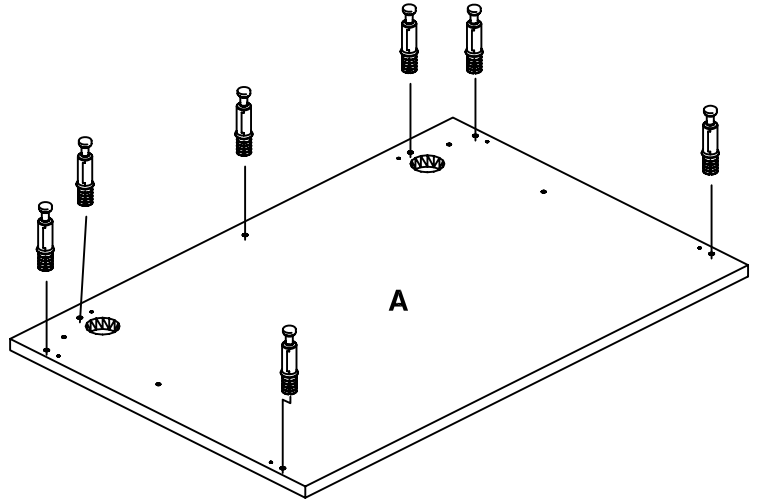

## RU12D

QTY	DESCRIPTION
16	Wood dowel 5mm 012-01-074 
16	Cam 15N 111-22-021 
16	Quick fix pin 012-01-099 
4	Adjustable Foot 012-01-030 
1	Allen Key F034 
1	Cableport 000-00-002 

QTY	DESCRIPTION
16	Wood dowel 5mm 012-01-074 
18	Cam 15N 111-22-021 
18	Quick fix pin 012-01-099 
4	Adjustable Foot 012-01-030 
1	Allen Key F034 
2	Cableport 000-00-002 

1

<h1>RU8D</h1>	
Quick fix pin 012-01-099	
<b>6</b>	

<h1>RU12D</h1>	
Quick fix pin 012-01-099	
<b>7</b>	

2

<b>2</b>	Wood dowel 5mm 012-01-074 
<b>4</b>	Quick fix pin 012-01-099 
<b>2</b>	Cam 15N 111-22-021 
<b>2</b>	Adjustable Foot 012-01-030 