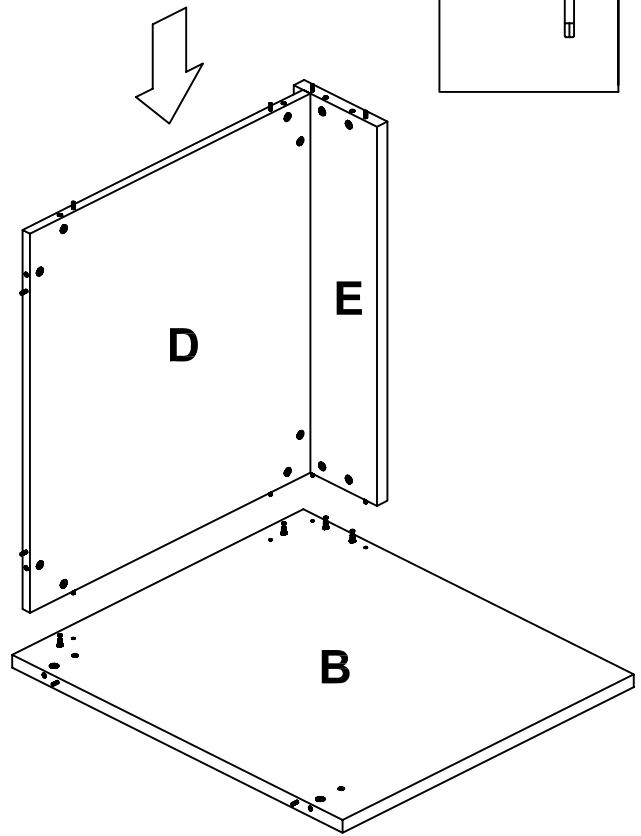

6

7

8

9

Cableport
000-00-002