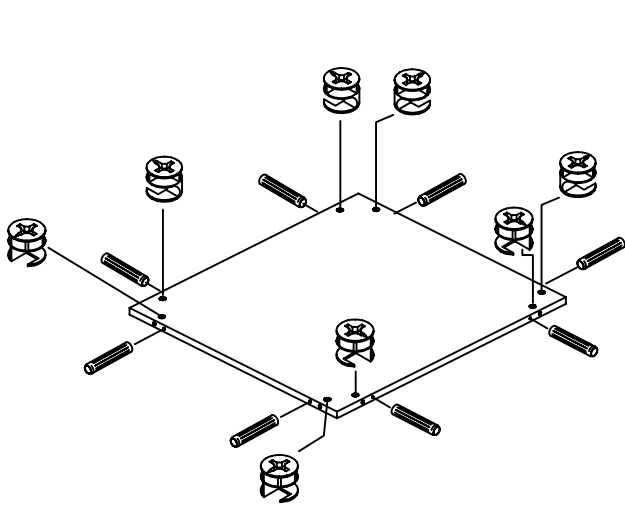

## RU12D

QTY	DESCRIPTION
16	Wood dowel 5mm 012-01-074 
16	Cam 15N 111-22-021 
16	Quick fix pin 012-01-099 
4	Adjustable Foot 012-01-030 
1	Allen Key F034 
1	Cableport 000-00-002 

QTY	DESCRIPTION
16	Wood dowel 5mm 012-01-074 
18	Cam 15N 111-22-021 
18	Quick fix pin 012-01-099 
4	Adjustable Foot 012-01-030 
1	Allen Key F034 
2	Cableport 000-00-002 

3

<b>2</b>	Wood dowel 5mm 012-01-074 
<b>4</b>	Quick fix pin 012-01-099 
<b>2</b>	Cam 15N 111-22-021 
<b>2</b>	Adjustable Foot 012-01-030 

4

<b>RU8D</b>	
8	Wood dowel 5mm 012-01-074
8	Cam 15N 111-22-021

<b>RU12D</b>	
8	Wood dowel 5mm 012-01-074
10	Cam 15N 111-22-021

5

<b>RU8D</b>	
4	Wood dowel 5mm 012-01-074
4	Cam 15N 111-22-021
2	Quick fix pin 012-01-099

<b>RU12D</b>	
4	Wood dowel 5mm 012-01-074
4	Cam 15N 111-22-021
3	Quick fix pin 012-01-099

6

7

8

9

Cableport  
000-00-002